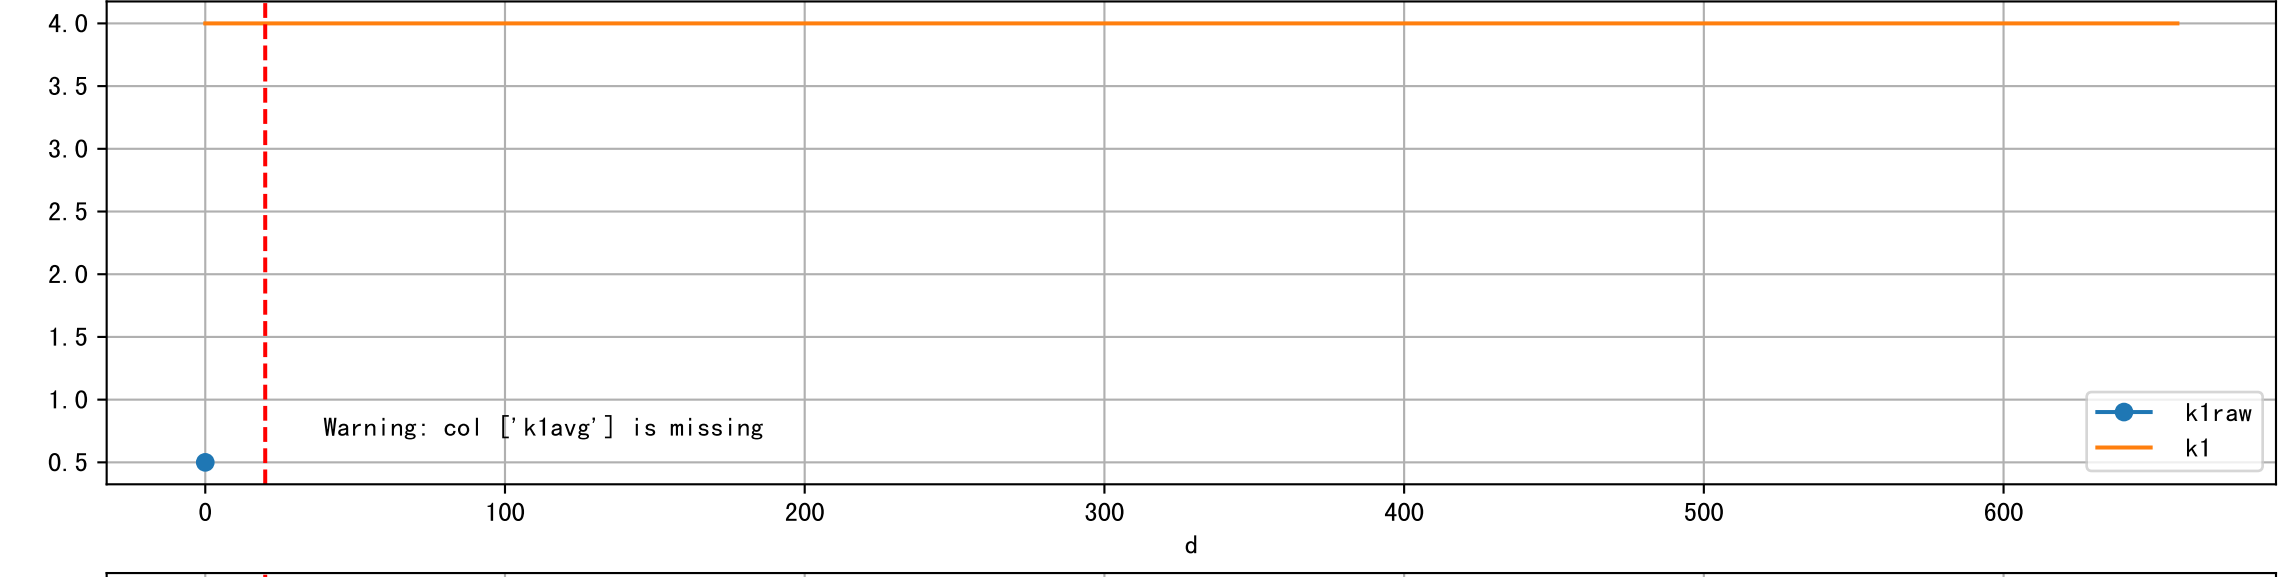

taocraw:-o', 'taocavg', 'taoc'], ['k0raw:-o', 'k0avg', 'k0'], ['k1raw:-o', 'k1avg', 'k1'], ['k2raw:-o', 'k2avg', 'k2'], ['Tblrrow:-o', 'Tblravg',

PS1 D:21 2026-03-21