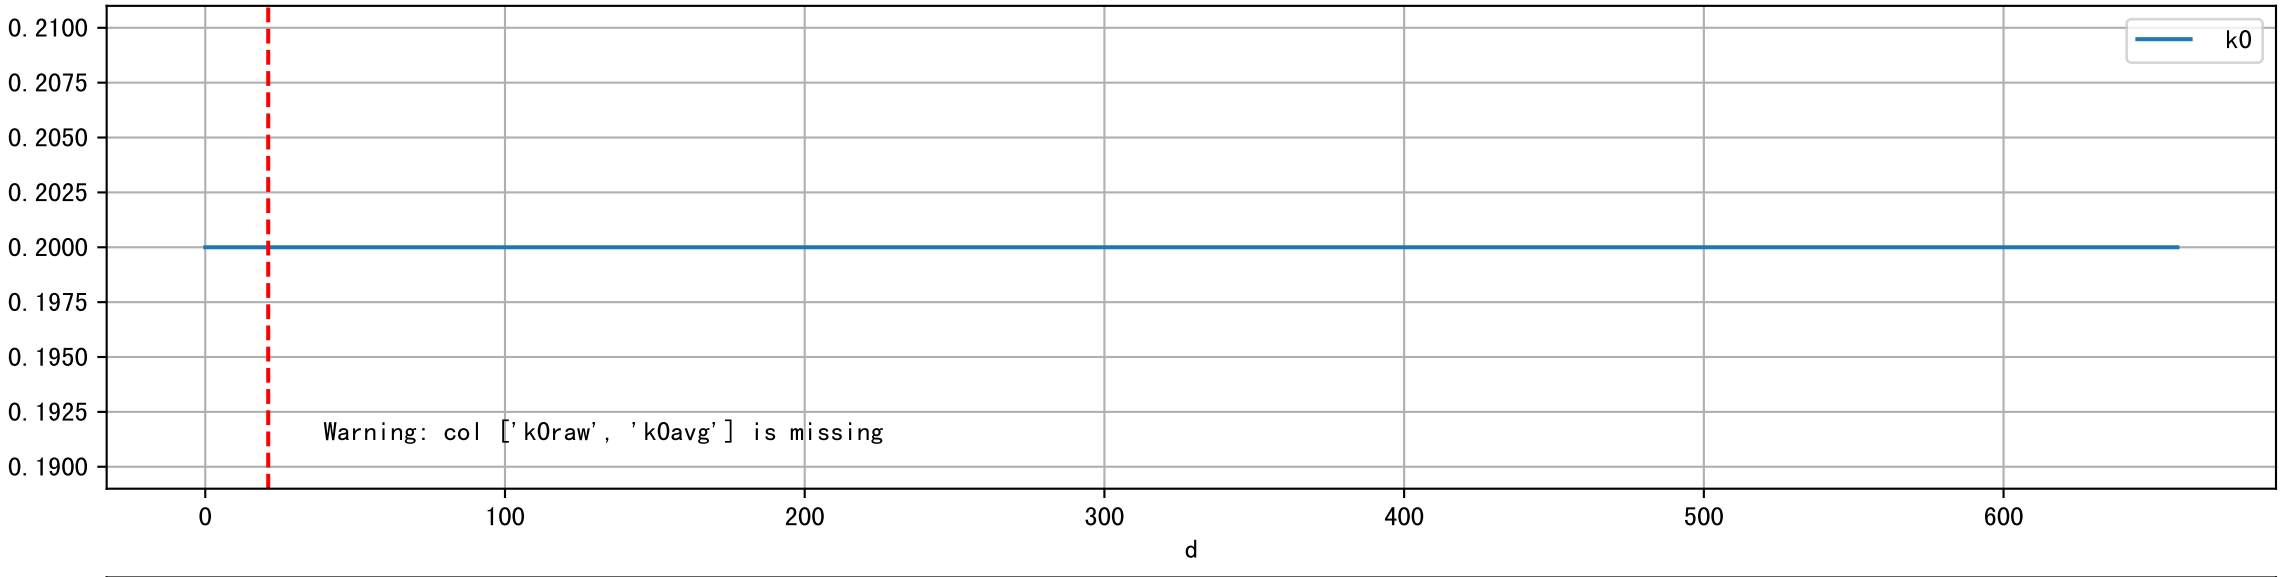

taocraw:-o', 'taocavg', 'taoc'], ['k0raw:-o', 'k0avg', 'k0'], ['k1raw:-o', 'k1avg', 'k1'], ['k2raw:-o', 'k2avg', 'k2'], ['Tblrrow:-o', 'Tblravg',

PS1 D:22 2026-03-22