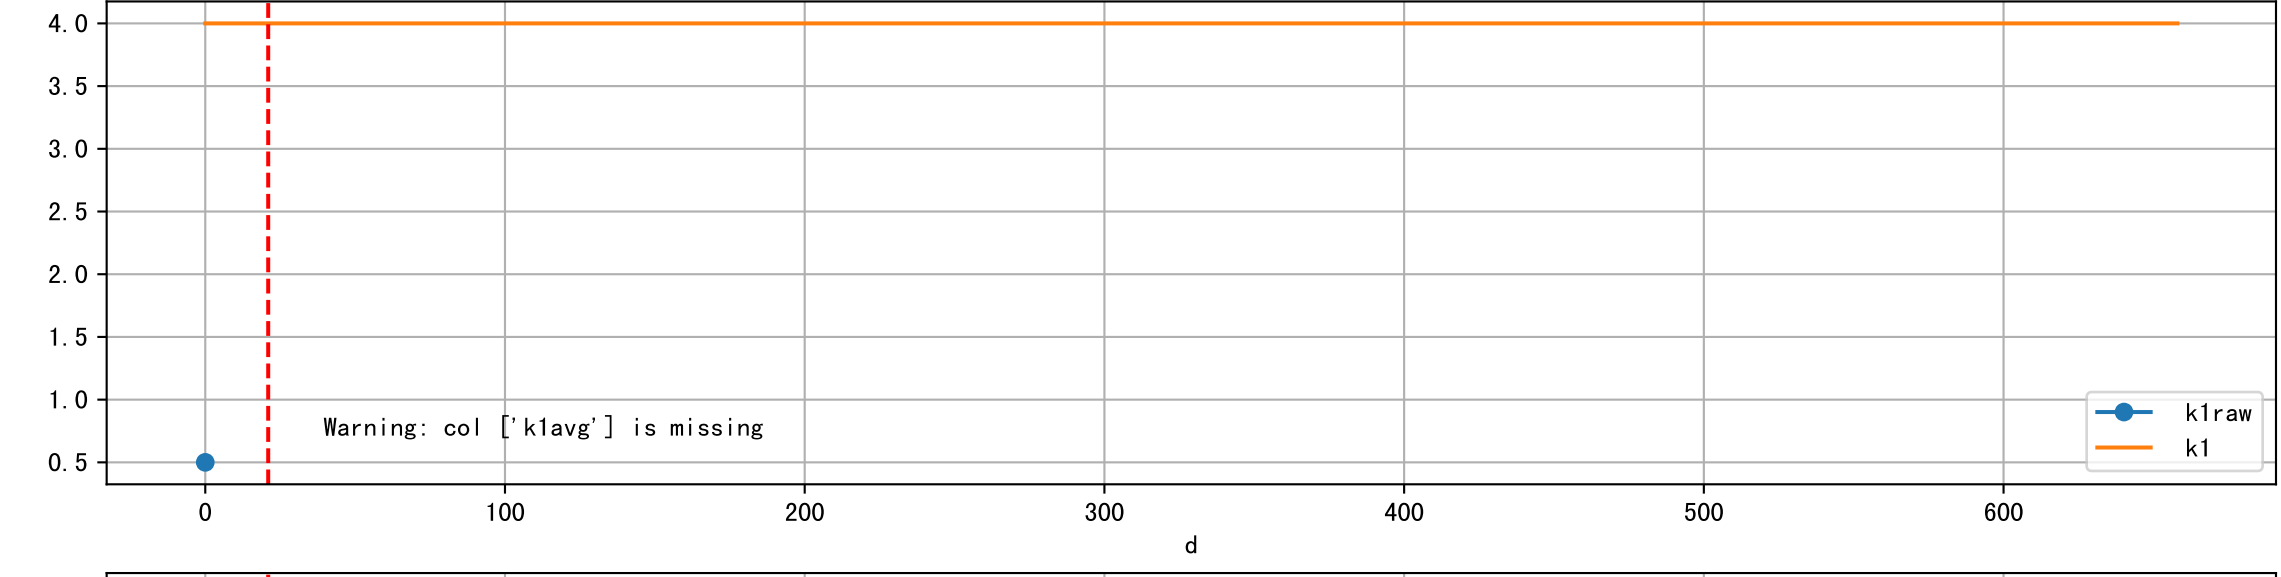

taocraw:-o', 'taocavg', 'taoc'], ['k0raw:-o', 'k0avg', 'k0'], ['k1raw:-o', 'k1avg', 'k1'], ['k2raw:-o', 'k2avg', 'k2'], ['Tblrrow:-o', 'Tblravg',

PS1 D:22 2026-03-22