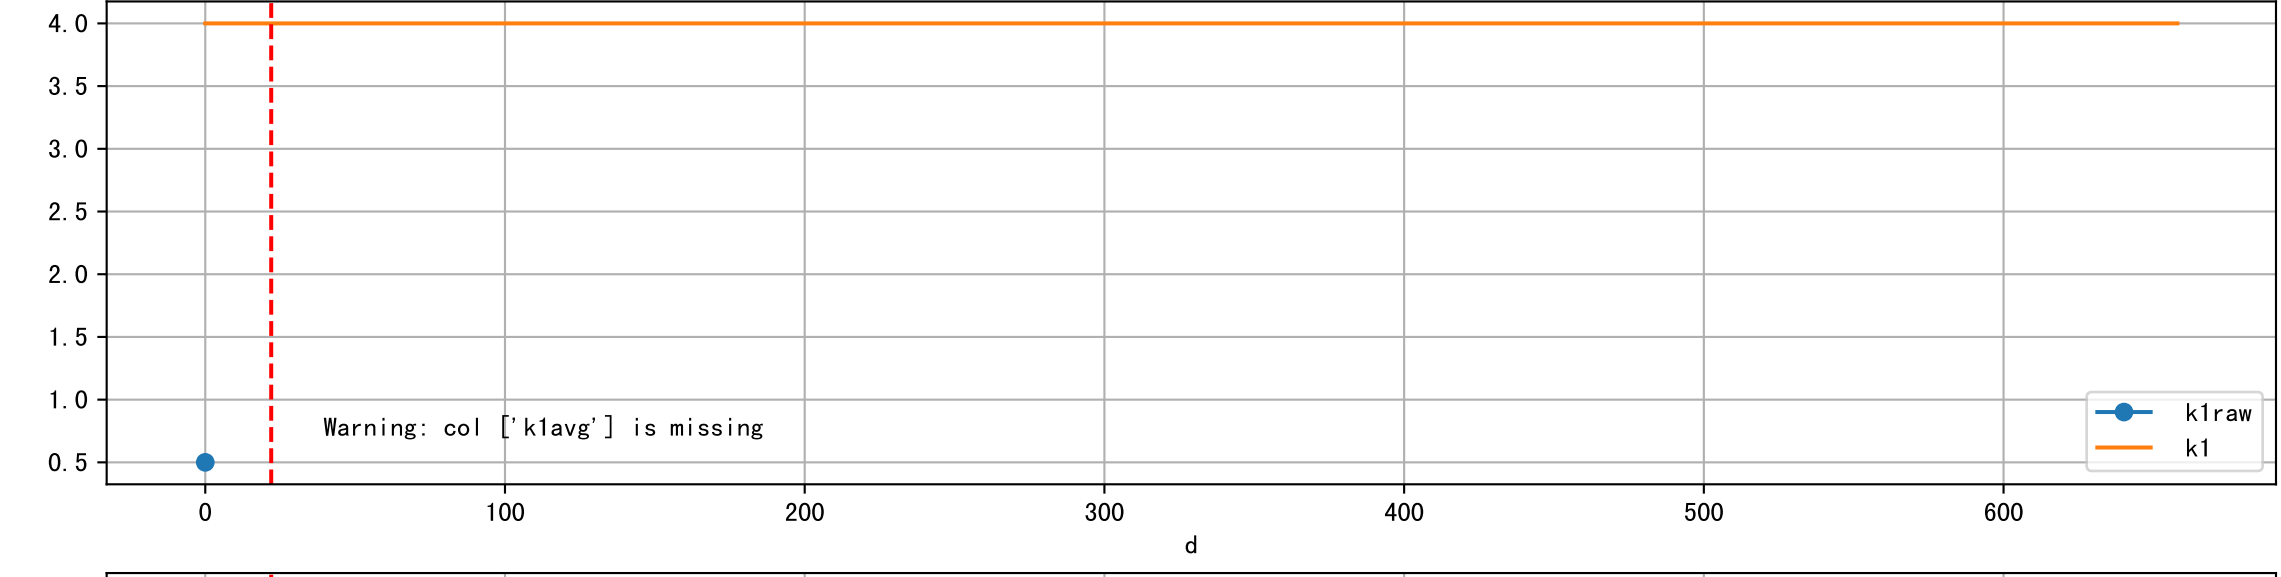

taocraw:-o', 'taocavg', 'taoc'], ['k0raw:-o', 'k0avg', 'k0'], ['k1raw:-o', 'k1avg', 'k1'], ['k2raw:-o', 'k2avg', 'k2'], ['Tblrw:-o', 'Tblavg',

PS1 D:23 2026-03-23