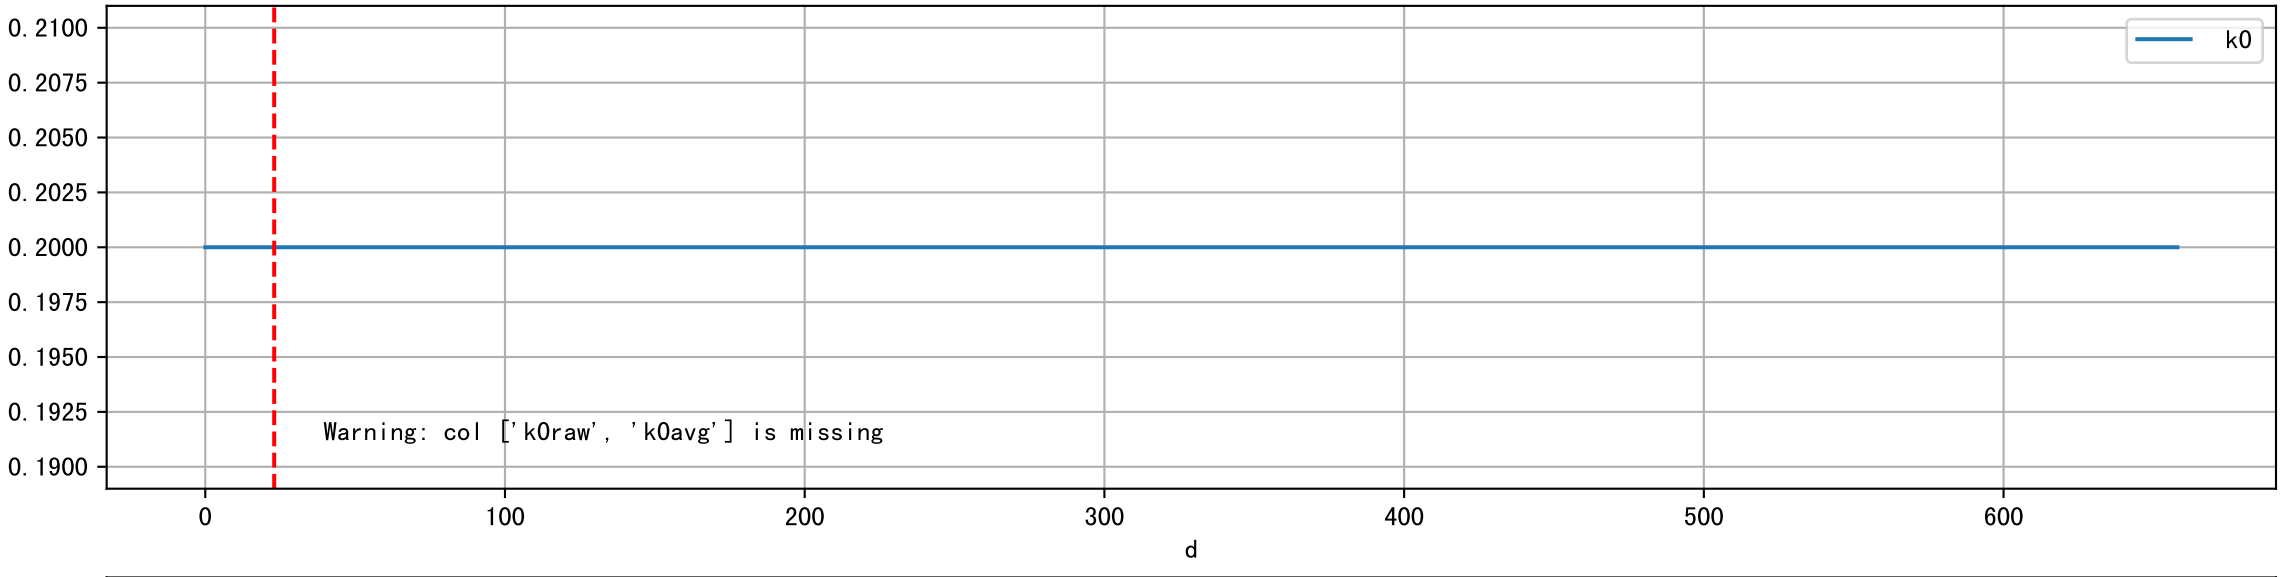

taocraw:-o', 'taocavg', 'taoc'], ['k0raw:-o', 'k0avg', 'k0'], ['k1raw:-o', 'k1avg', 'k1'], ['k2raw:-o', 'k2avg', 'k2'], ['Tblrw:-o', 'Tblavg',

PS1 D:24 2026-03-24