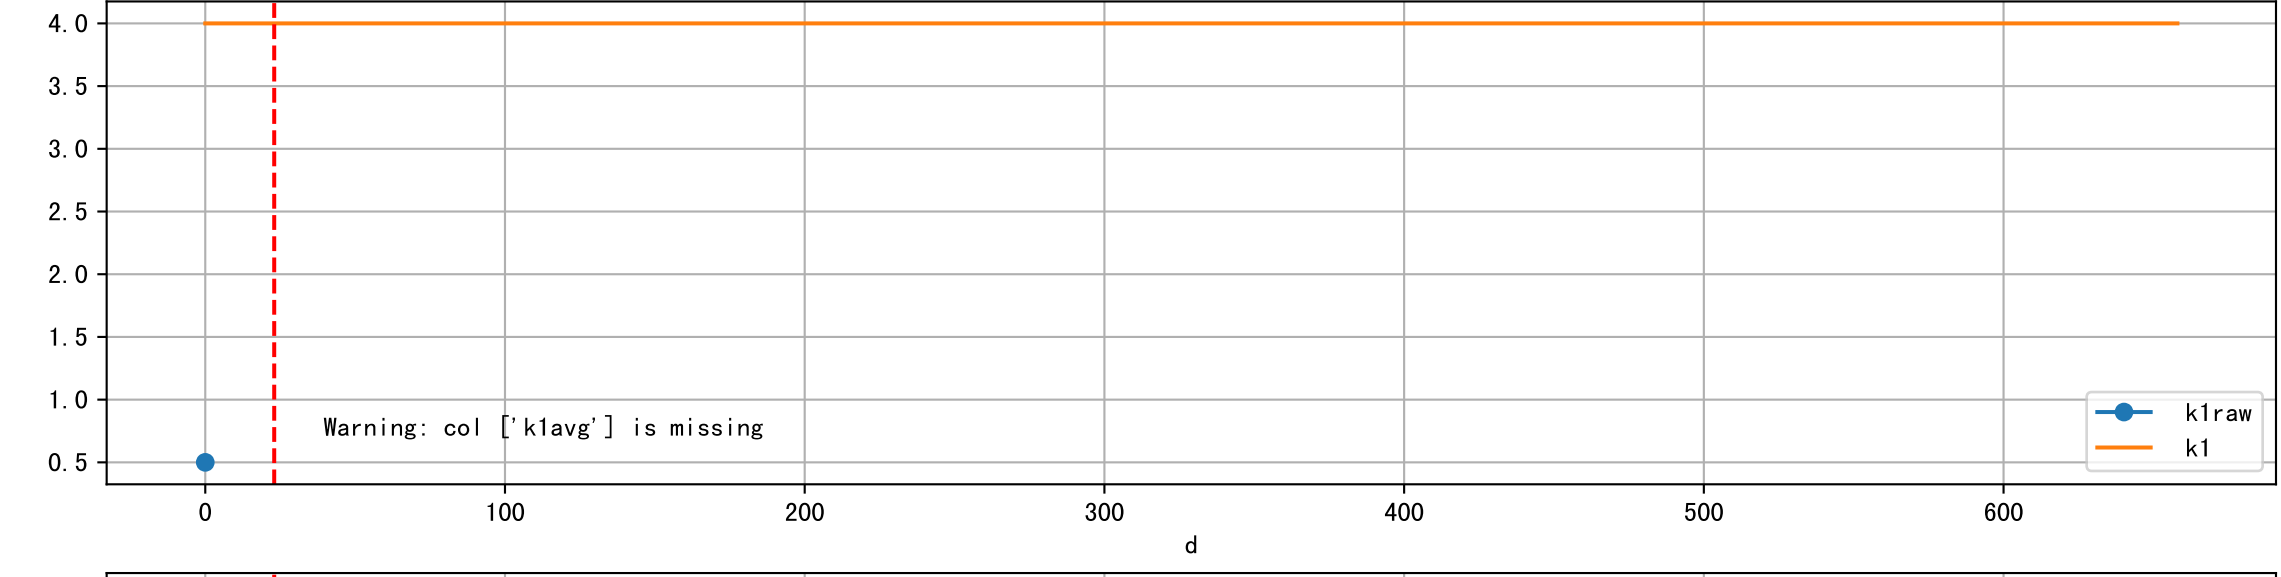

taocraw:-o', 'taocavg', 'taoc'], ['k0raw:-o', 'k0avg', 'k0'], ['k1raw:-o', 'k1avg', 'k1'], ['k2raw:-o', 'k2avg', 'k2'], ['Tblrw:-o', 'Tblavg',

PS1 D:24 2026-03-24