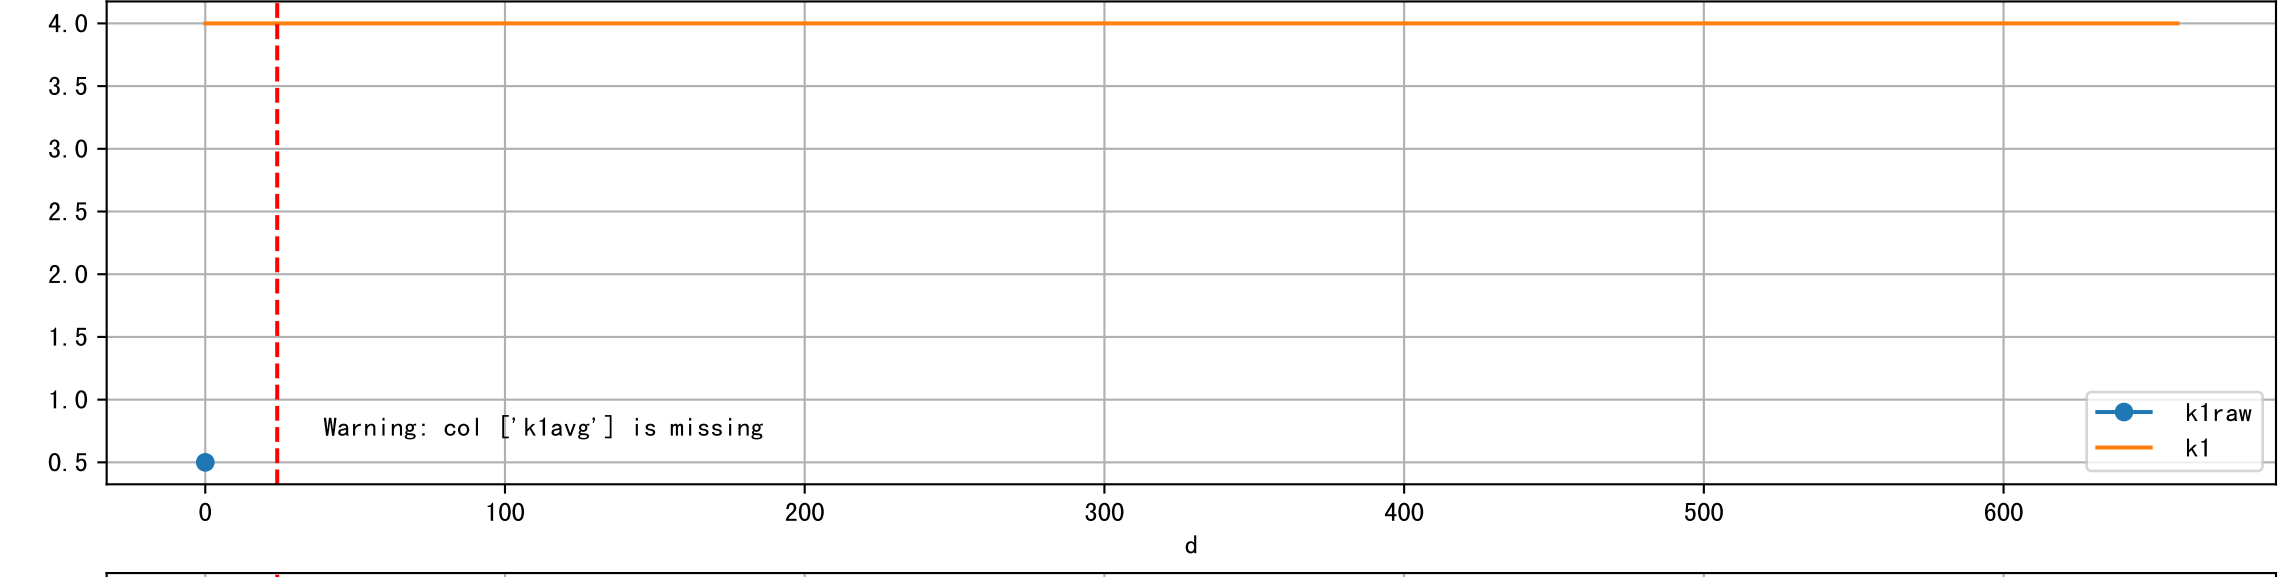

taocraw:-o', 'taocavg', 'taoc'], ['k0raw:-o', 'k0avg', 'k0'], ['k1raw:-o', 'k1avg', 'k1'], ['k2raw:-o', 'k2avg', 'k2'], ['Tblrw:-o', 'Tblavg',

PS1 D:25 2026-03-25