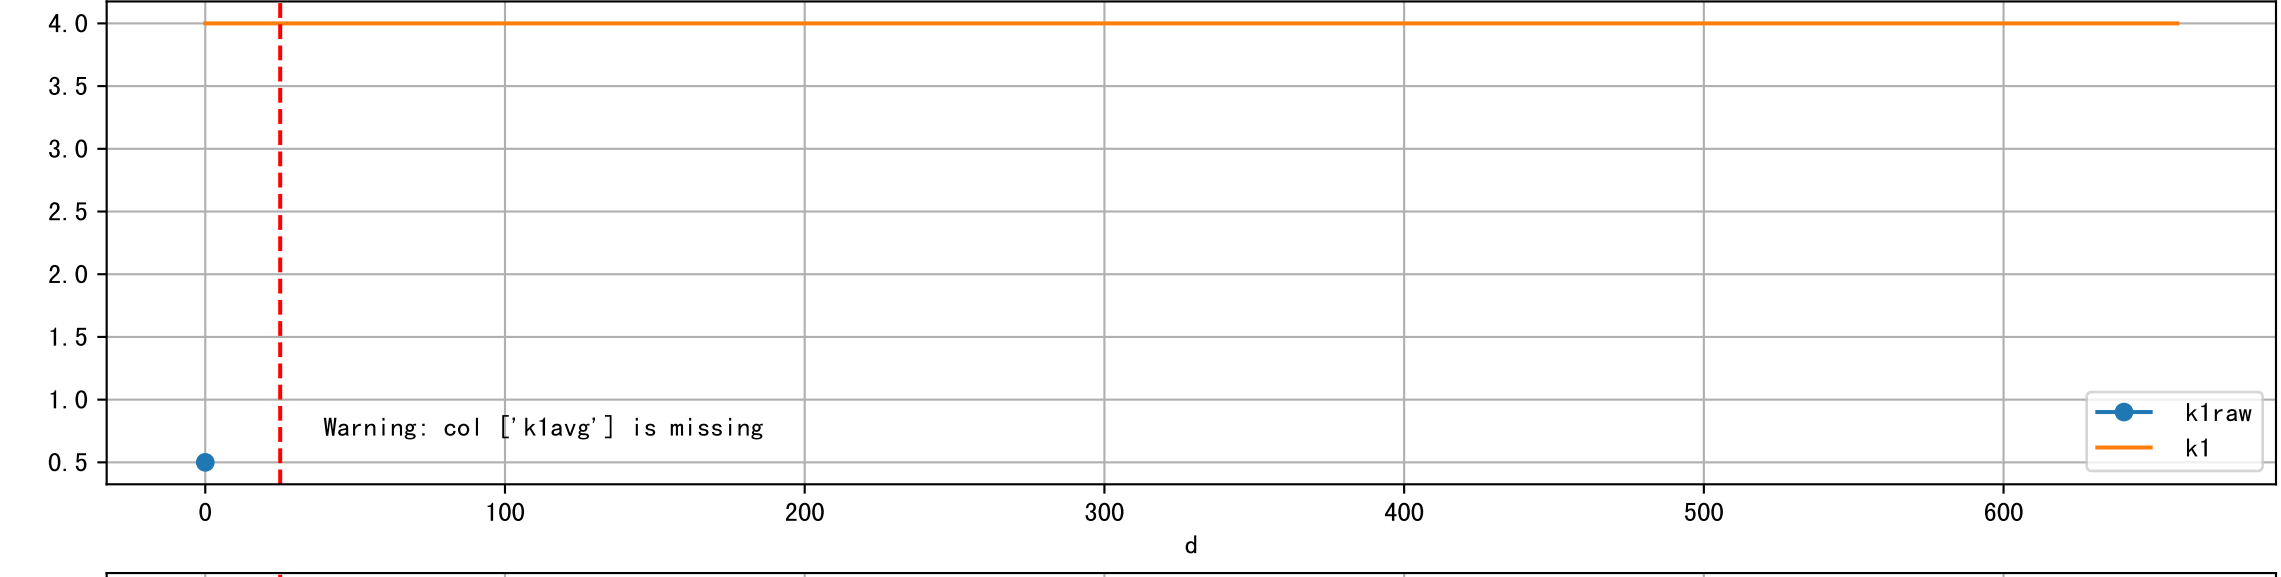

taocraw:-o', 'taocavg', 'taoc'], ['k0raw:-o', 'k0avg', 'k0'], ['k1raw:-o', 'k1avg', 'k1'], ['k2raw:-o', 'k2avg', 'k2'], ['Tblrw:-o', 'Tblavg',

PS1 D:26 2026-03-26