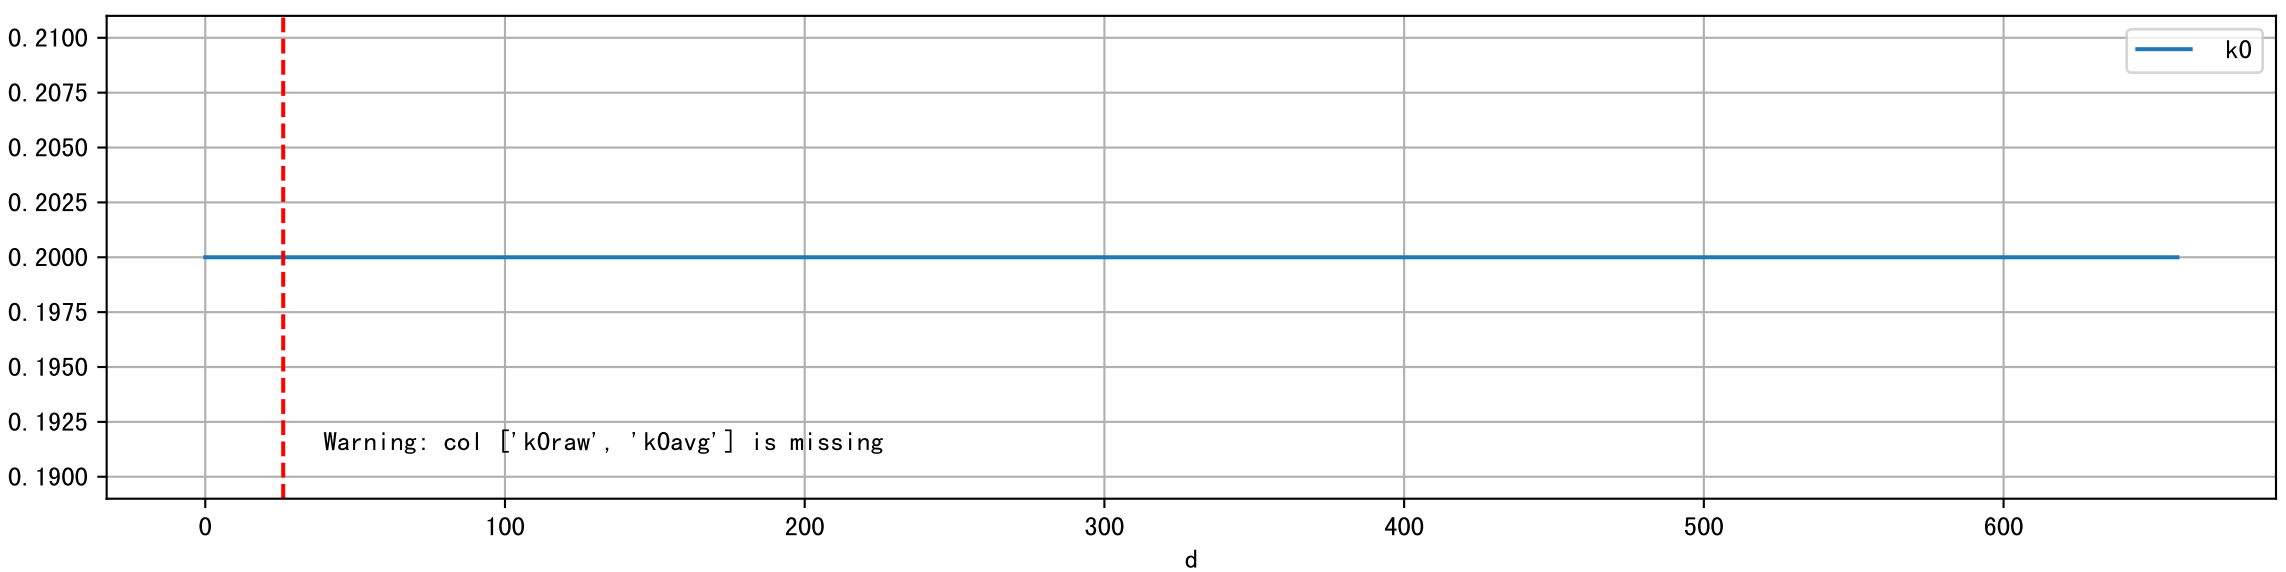

taocraw:-o', 'taocavg', 'taoc'], ['k0raw:-o', 'k0avg', 'k0'], ['k1raw:-o', 'k1avg', 'k1'], ['k2raw:-o', 'k2avg', 'k2'], ['Tblrrow:-o', 'Tblravg',

PS1 D:27 2026-03-27