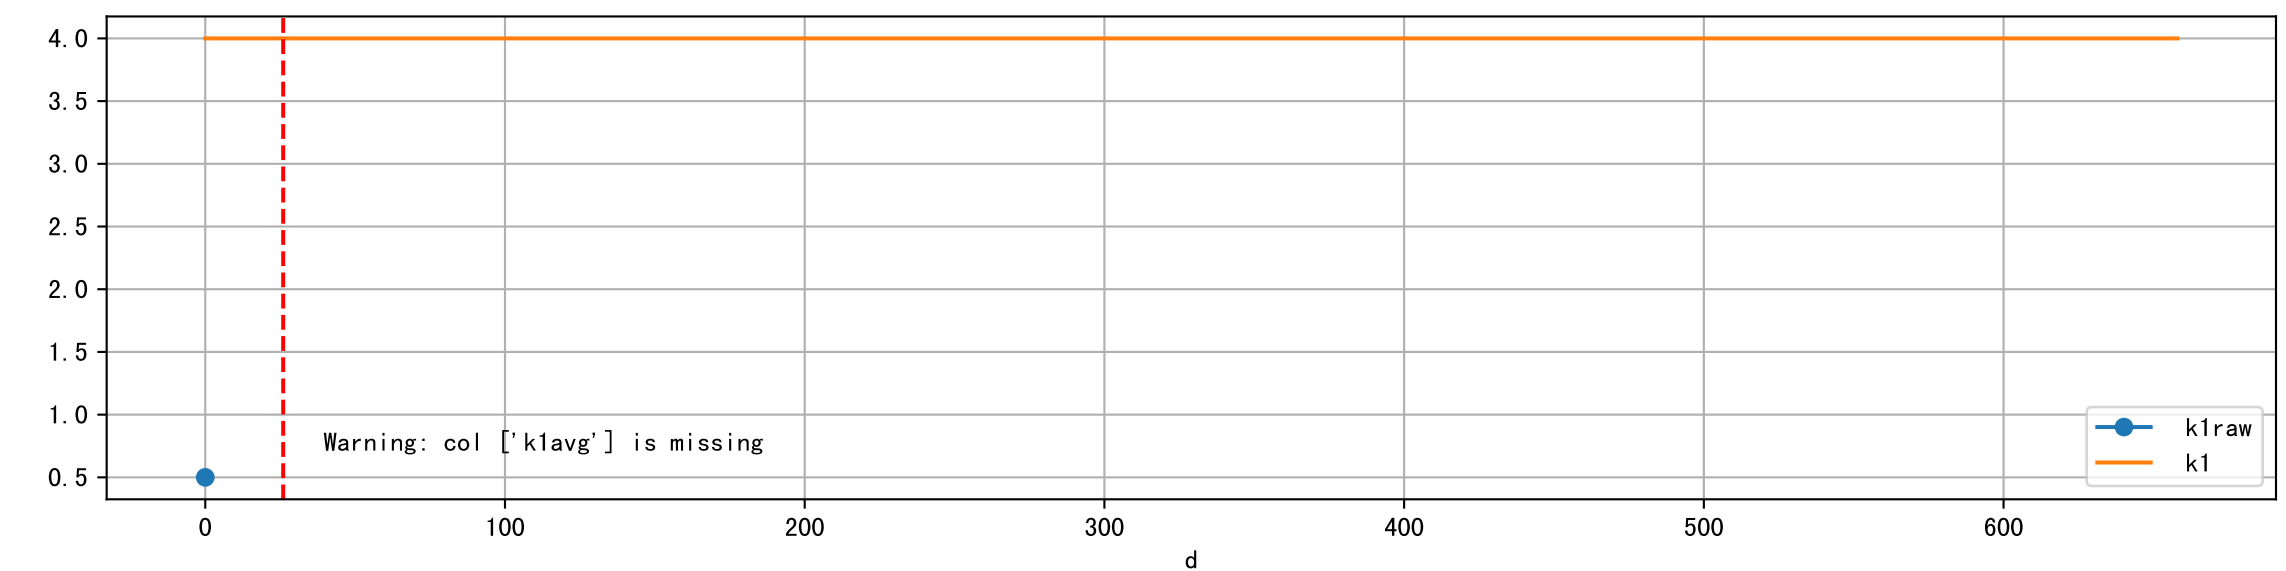

taocraw:-o', 'taocavg', 'taoc'], ['k0raw:-o', 'k0avg', 'k0'], ['k1raw:-o', 'k1avg', 'k1'], ['k2raw:-o', 'k2avg', 'k2'], ['Tblrrow:-o', 'Tblravg',

PS1 D:27 2026-03-27