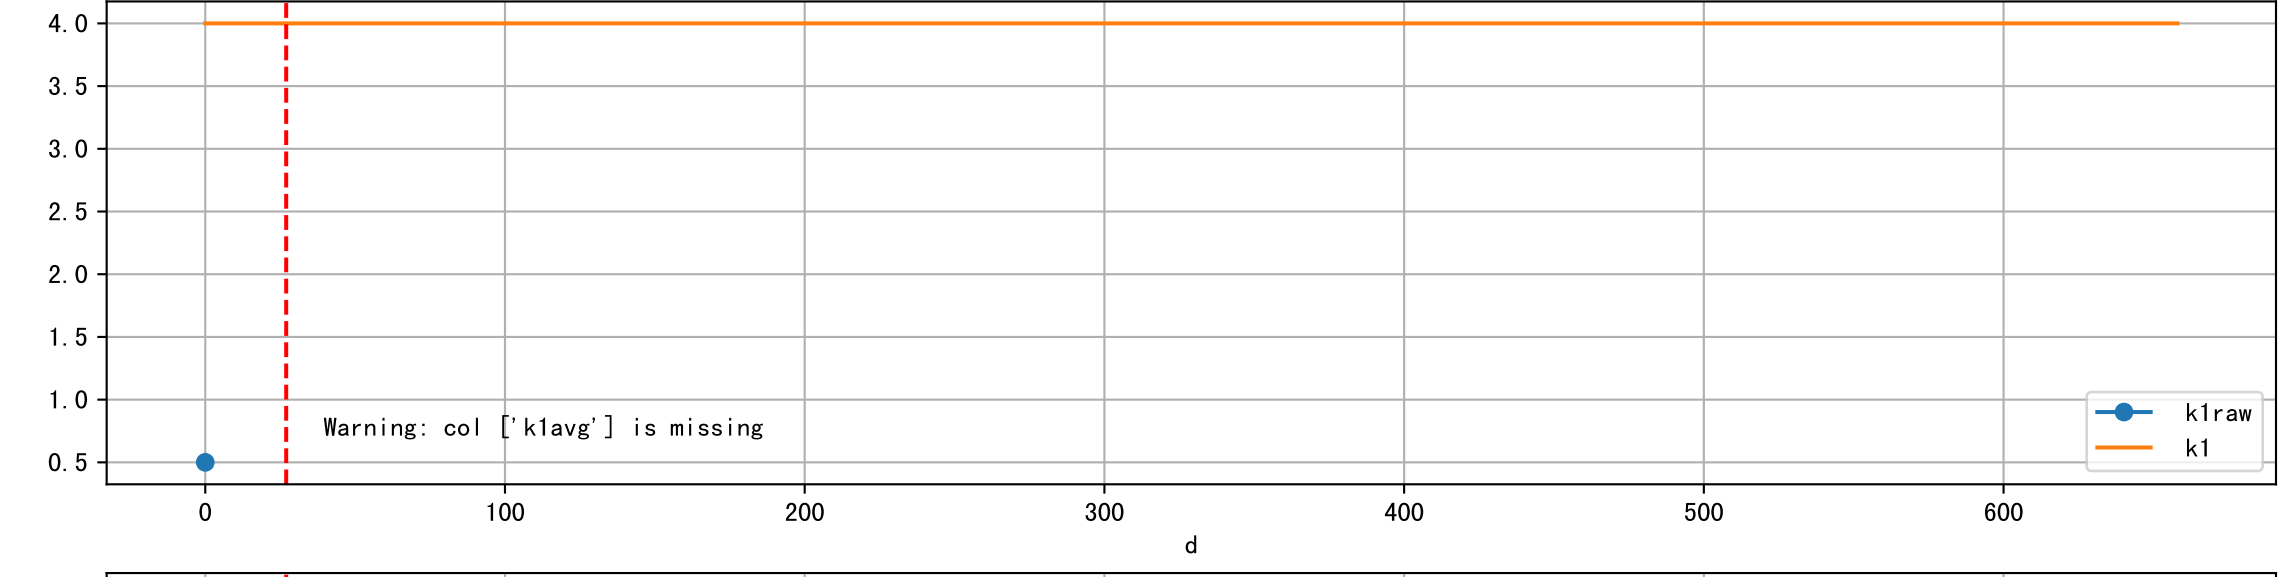

taocraw:-o', 'taocavg', 'taoc'], ['k0raw:-o', 'k0avg', 'k0'], ['k1raw:-o', 'k1avg', 'k1'], ['k2raw:-o', 'k2avg', 'k2'], ['Tblrw:-o', 'Tblavg',

PS1 D:28 2026-03-28