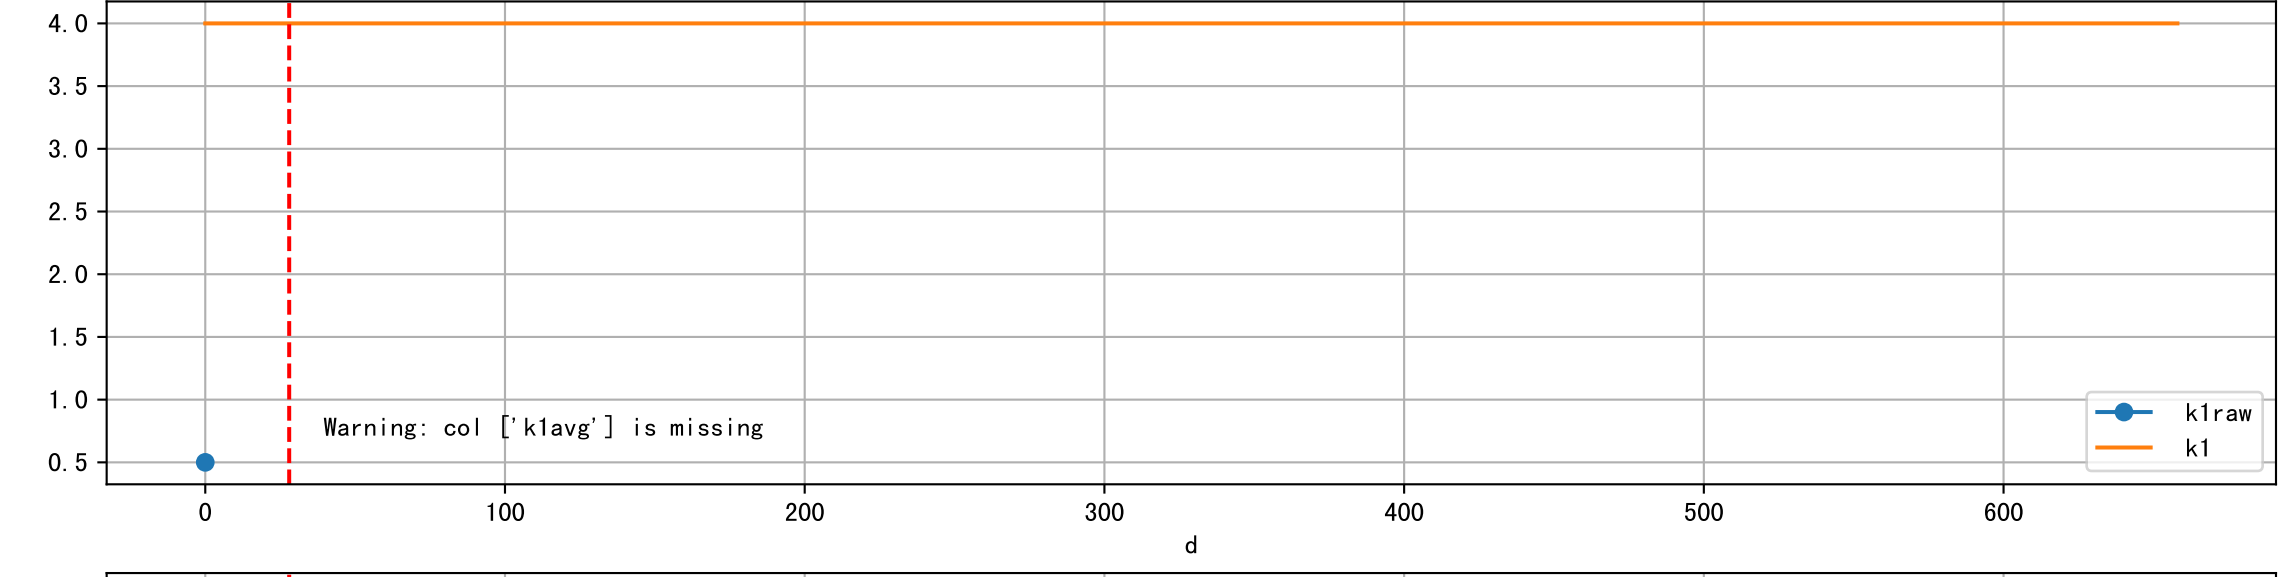

taocraw:-o', 'taocavg', 'taoc'], ['k0raw:-o', 'k0avg', 'k0'], ['k1raw:-o', 'k1avg', 'k1'], ['k2raw:-o', 'k2avg', 'k2'], ['Tblrrow:-o', 'Tblravg',

PS1 D:29 2026-03-29