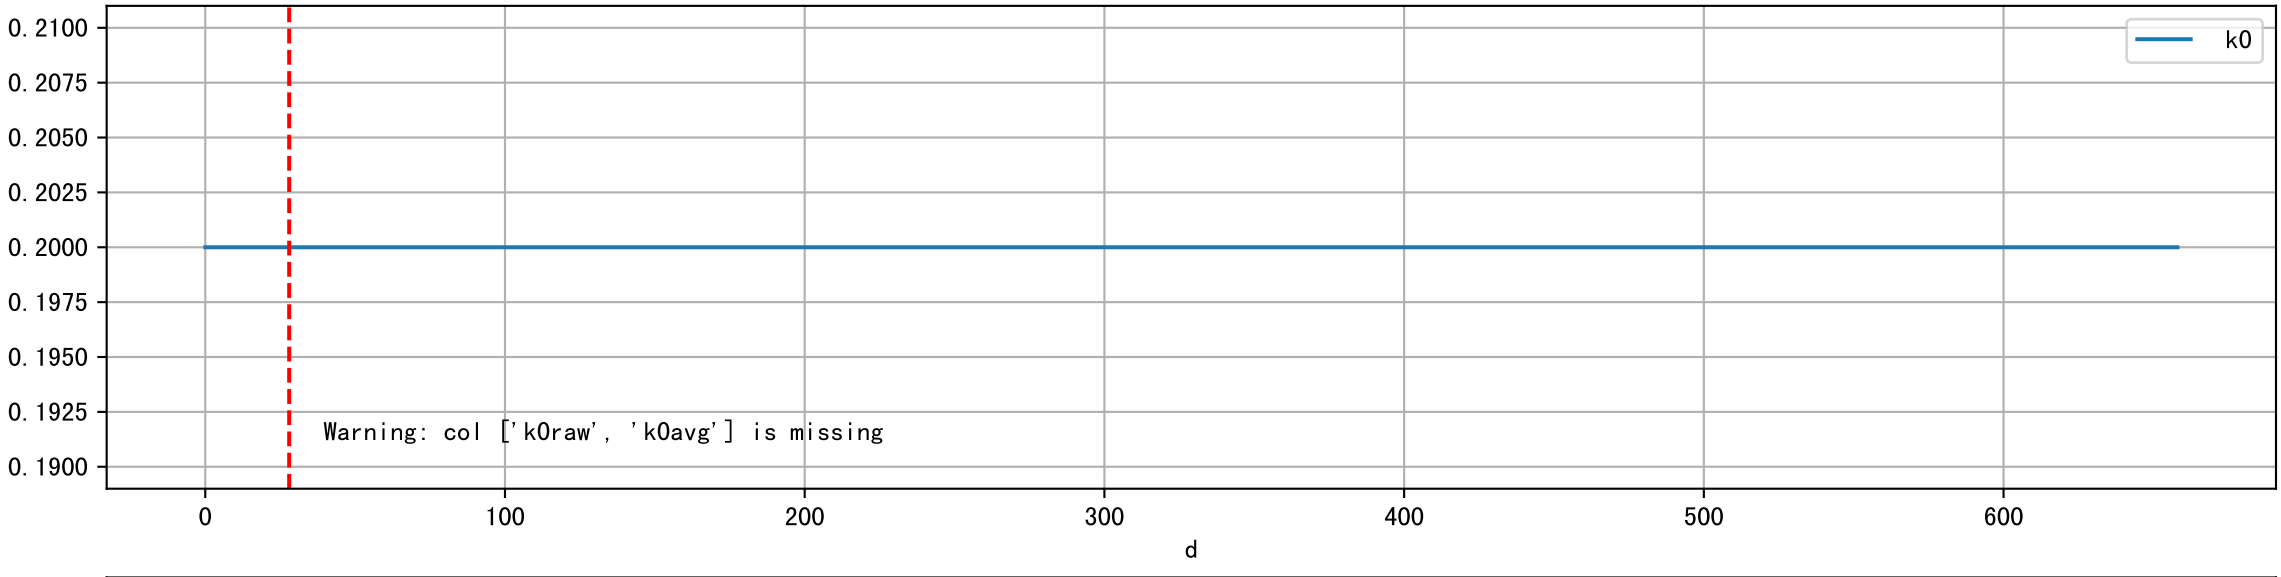

taocraw:-o', 'taocavg', 'taoc'], ['k0raw:-o', 'k0avg', 'k0'], ['k1raw:-o', 'k1avg', 'k1'], ['k2raw:-o', 'k2avg', 'k2'], ['Tblrrow:-o', 'Tblravg',

PS1 D:29 2026-03-29