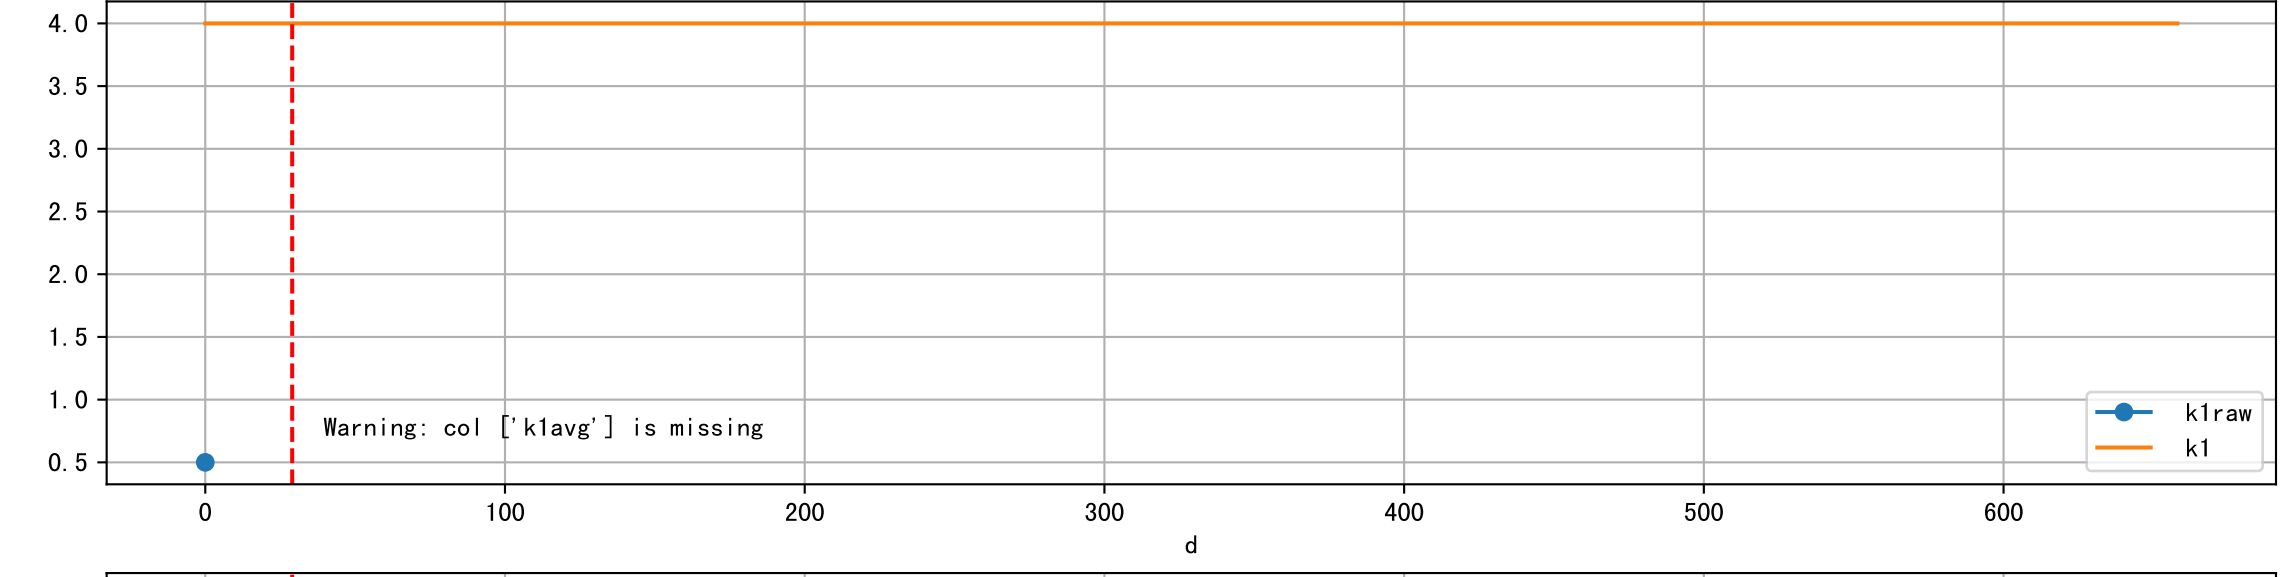

taocraw:-o', 'taocavg', 'taoc'], ['k0raw:-o', 'k0avg', 'k0'], ['k1raw:-o', 'k1avg', 'k1'], ['k2raw:-o', 'k2avg', 'k2'], ['Tblrrow:-o', 'Tblravg',

PS1 D:30 2026-03-30