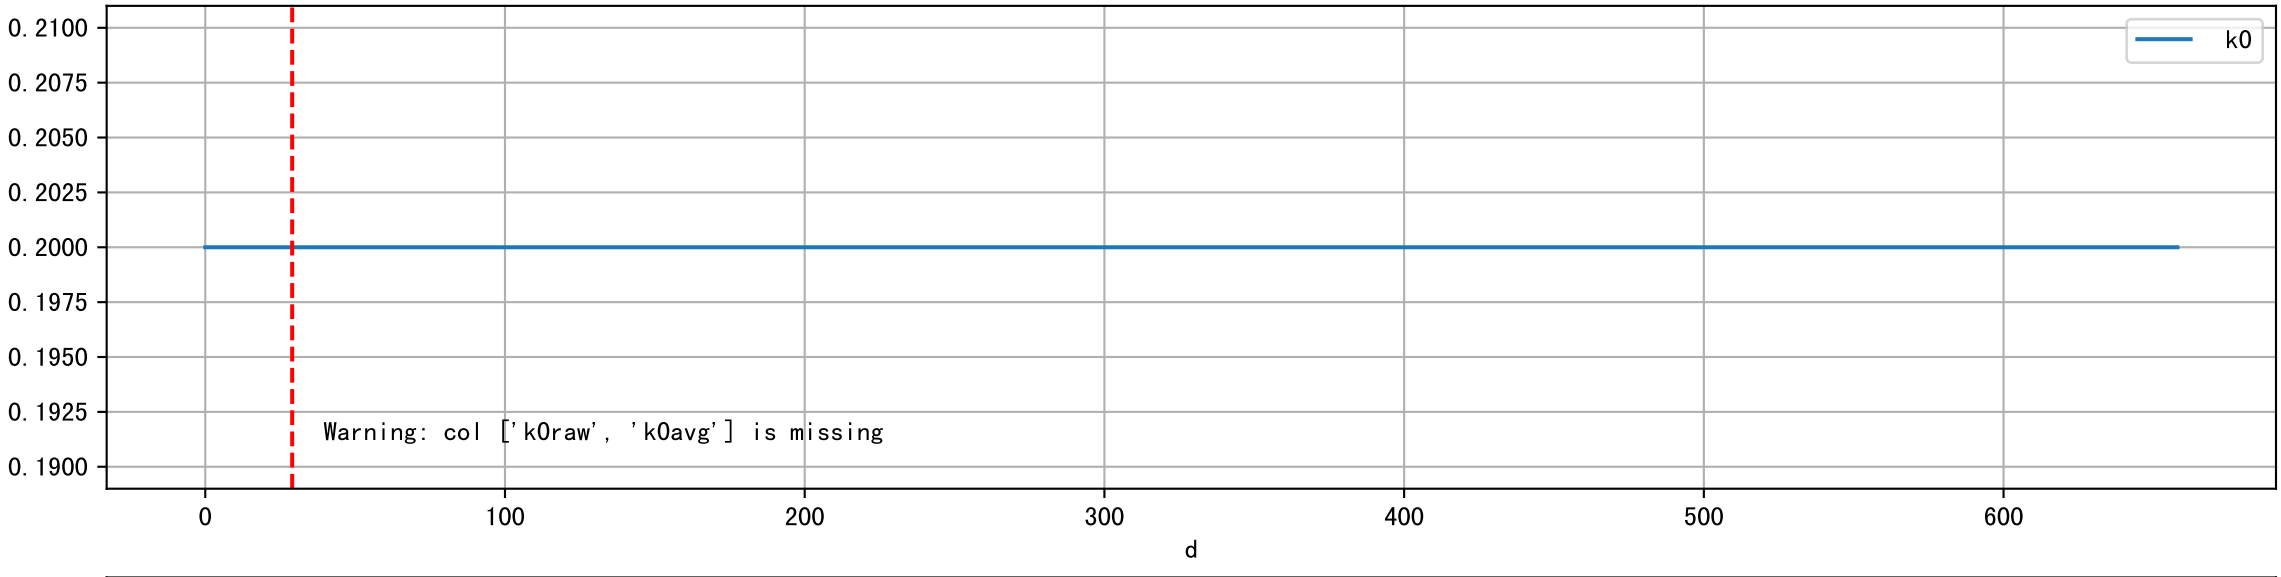

taocraw:-o', 'taocavg', 'taoc'], ['k0raw:-o', 'k0avg', 'k0'], ['k1raw:-o', 'k1avg', 'k1'], ['k2raw:-o', 'k2avg', 'k2'], ['Tblrrow:-o', 'Tblravg',

PS1 D:30 2026-03-30