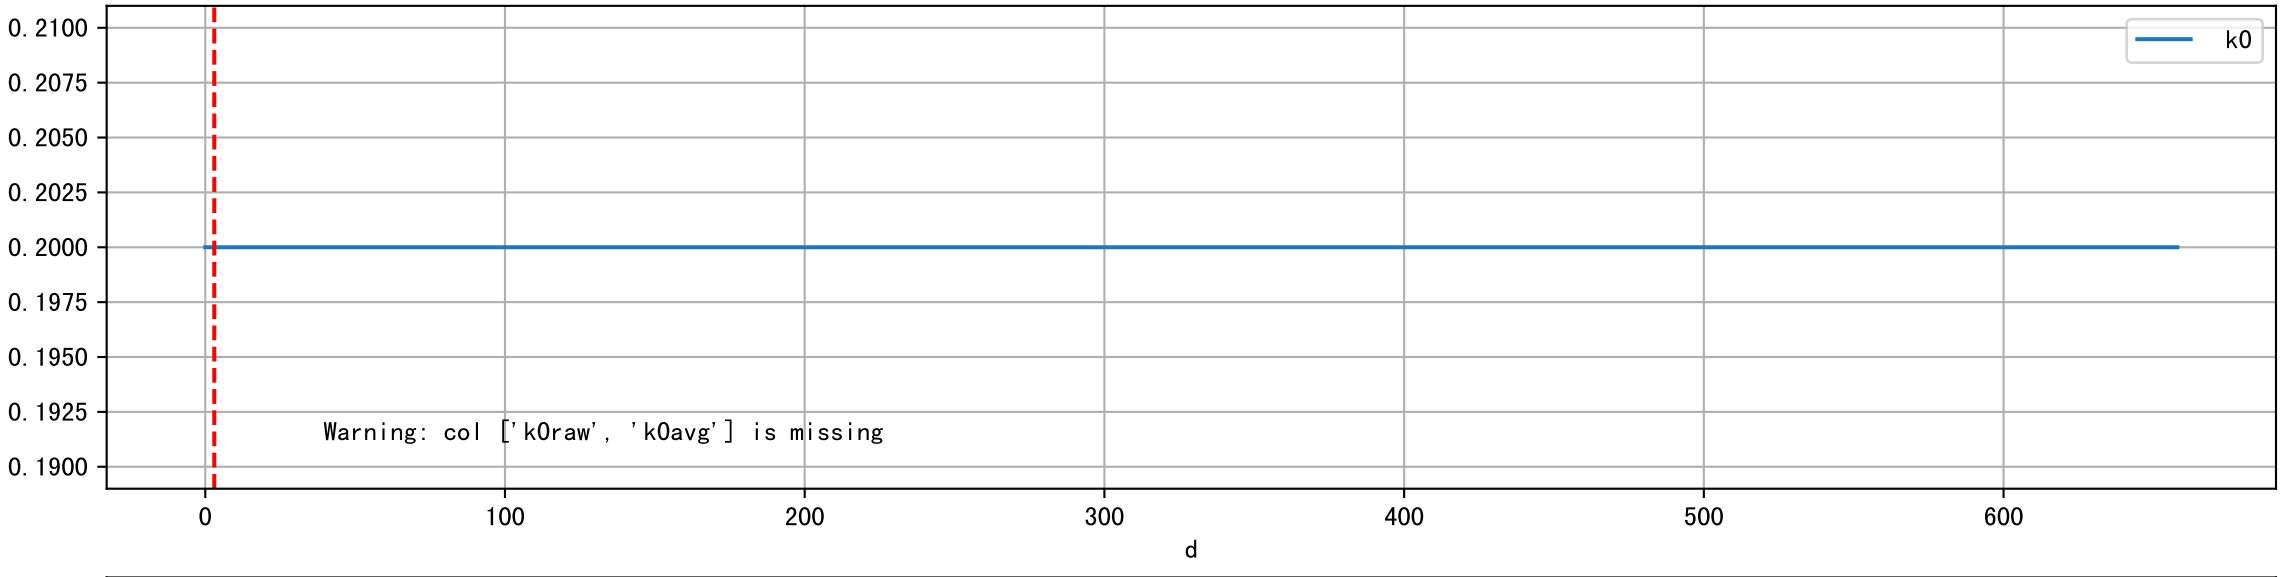

taocraw:-o', 'taocavg', 'taoc'], ['k0raw:-o', 'k0avg', 'k0'], ['k1raw:-o', 'k1avg', 'k1'], ['k2raw:-o', 'k2avg', 'k2'], ['Tblrrow:-o', 'Tblravg',

PS1 D:4 2026-03-04