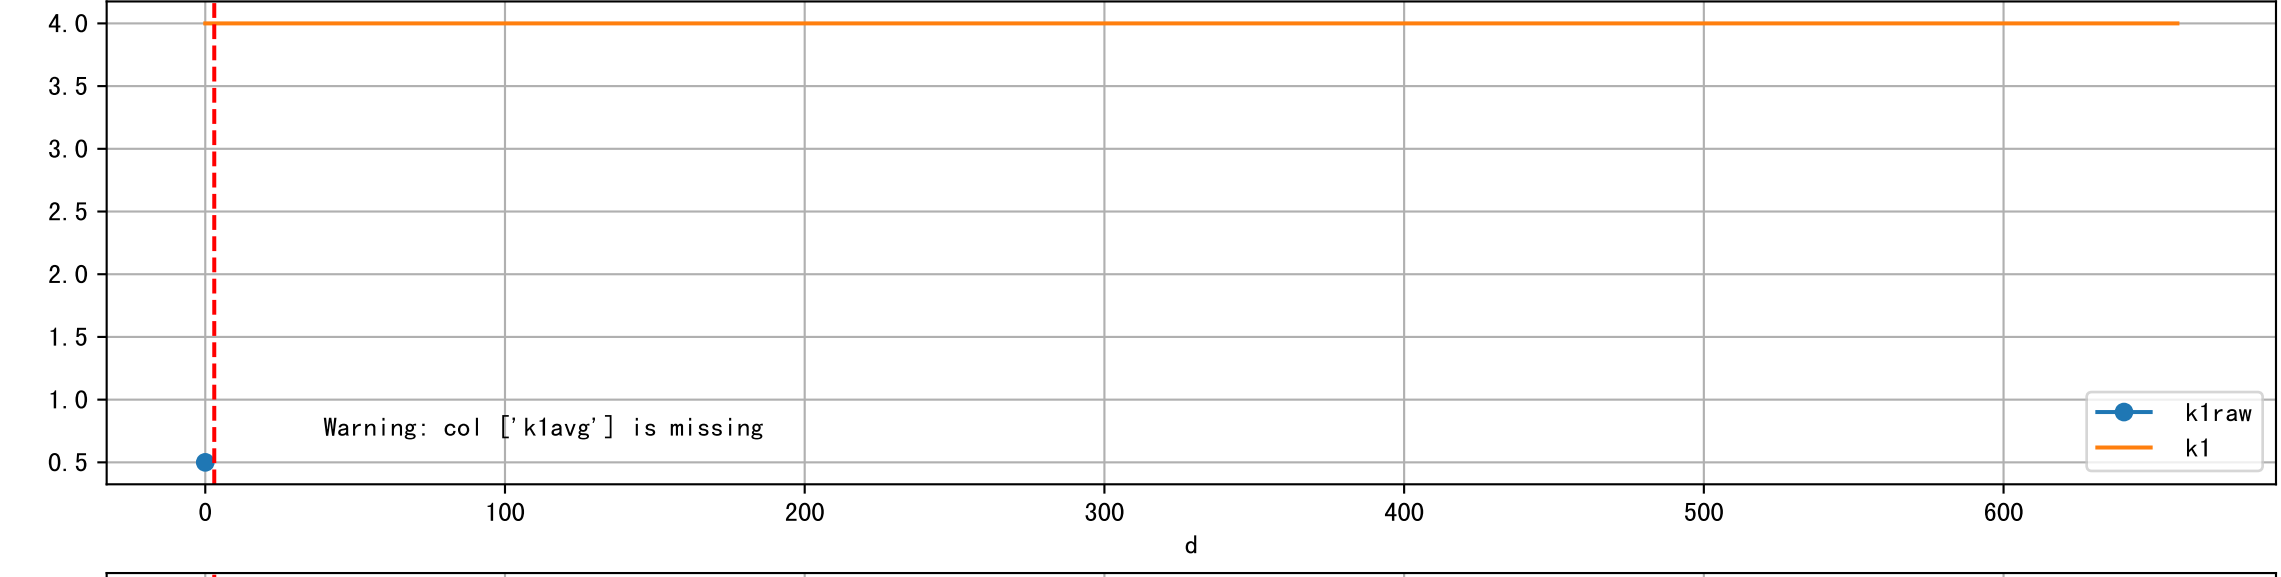

taocraw:-o', 'taocavg', 'taoc'], ['k0raw:-o', 'k0avg', 'k0'], ['k1raw:-o', 'k1avg', 'k1'], ['k2raw:-o', 'k2avg', 'k2'], ['Tblrrow:-o', 'Tblravg',

PS1 D:4 2026-03-04