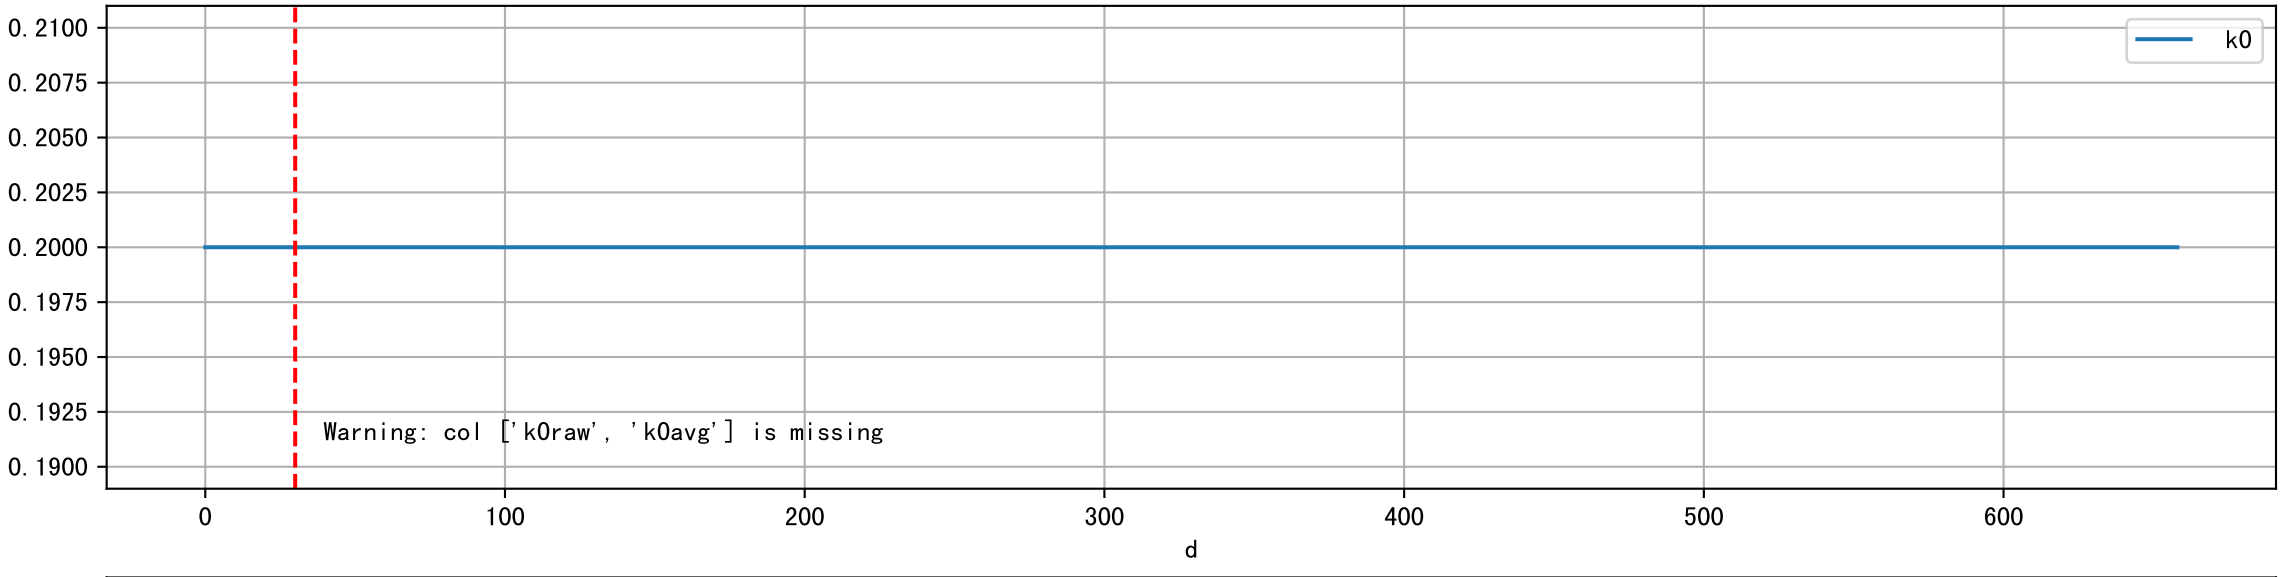

taocraw:-o', 'taocavg', 'taoc'], ['k0raw:-o', 'k0avg', 'k0'], ['k1raw:-o', 'k1avg', 'k1'], ['k2raw:-o', 'k2avg', 'k2'], ['Tblrw:-o', 'Tblavg',

PS1 D:31 2026-03-31