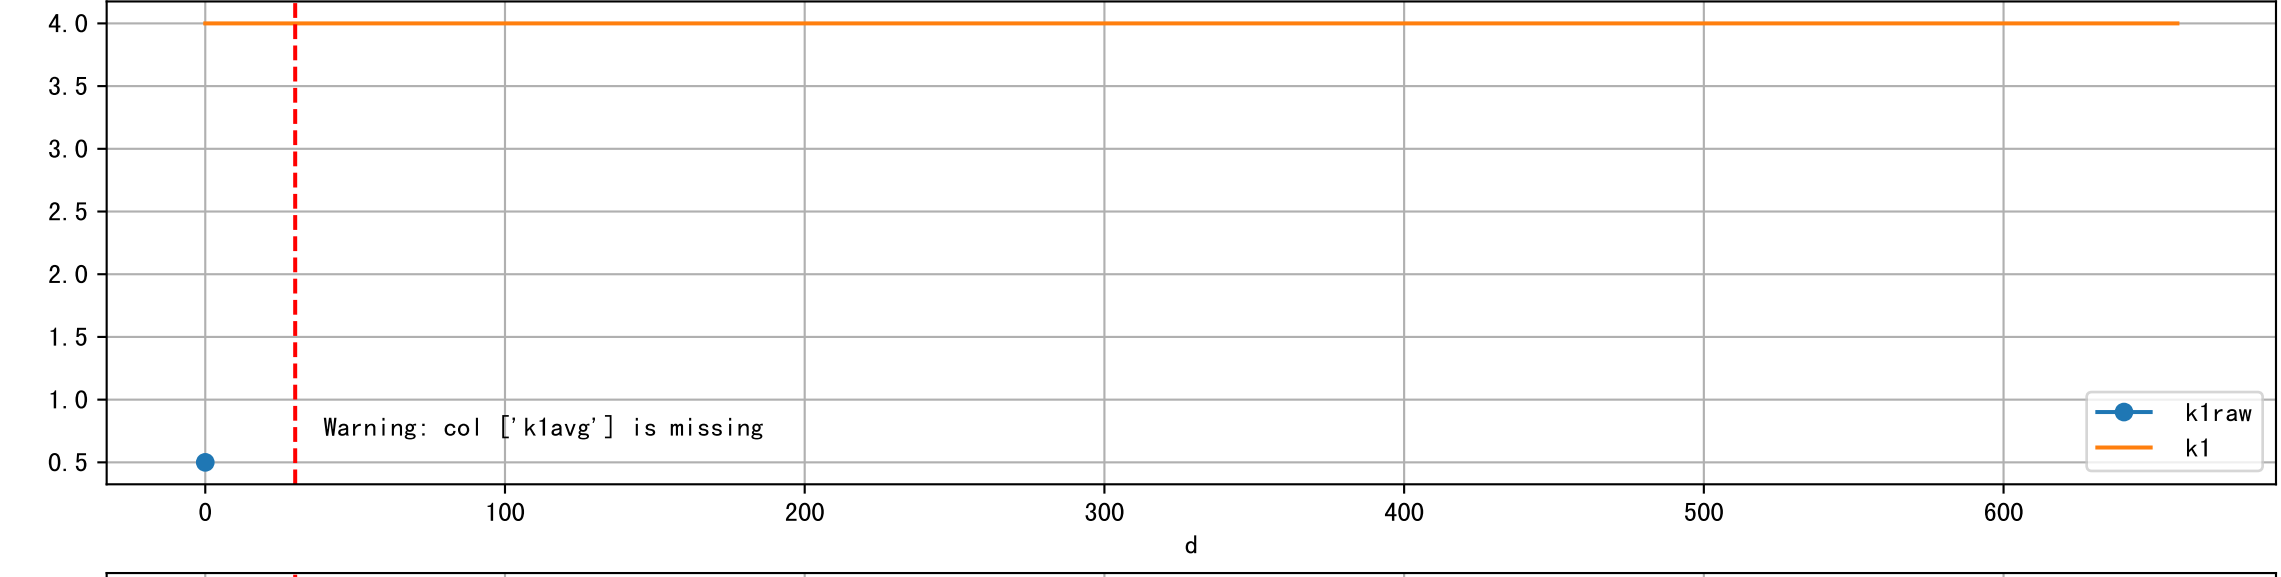

taocraw:-o', 'taocavg', 'taoc'], ['k0raw:-o', 'k0avg', 'k0'], ['k1raw:-o', 'k1avg', 'k1'], ['k2raw:-o', 'k2avg', 'k2'], ['Tblrw:-o', 'Tblavg',

PS1 D:31 2026-03-31