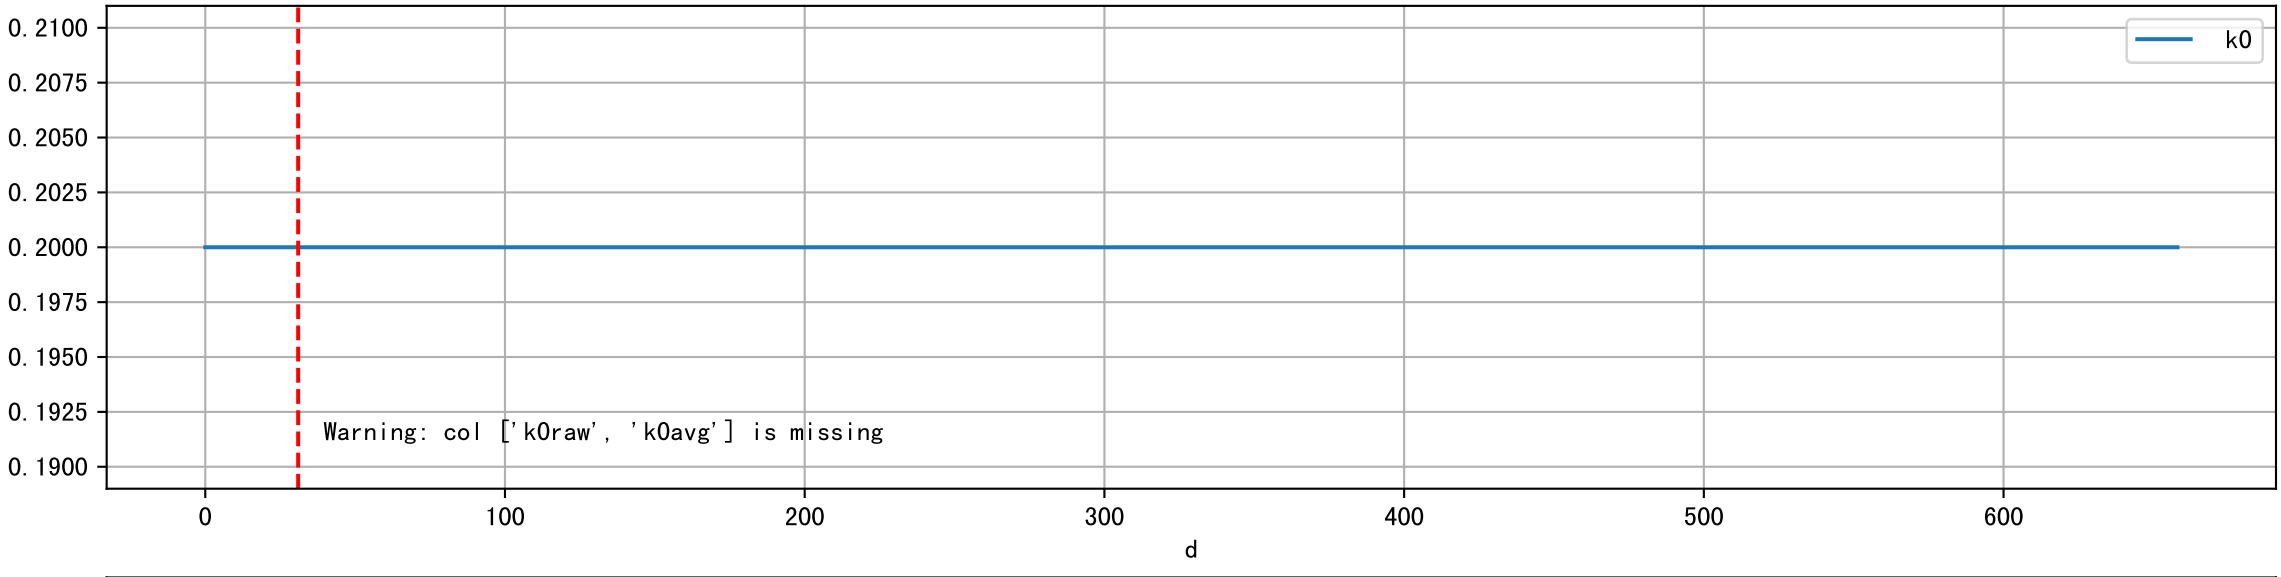

taocraw:-o', 'taocavg', 'taoc'], ['k0raw:-o', 'k0avg', 'k0'], ['k1raw:-o', 'k1avg', 'k1'], ['k2raw:-o', 'k2avg', 'k2'], ['Tblrw:-o', 'Tblavg',

PS1 D:32 2026-04-01