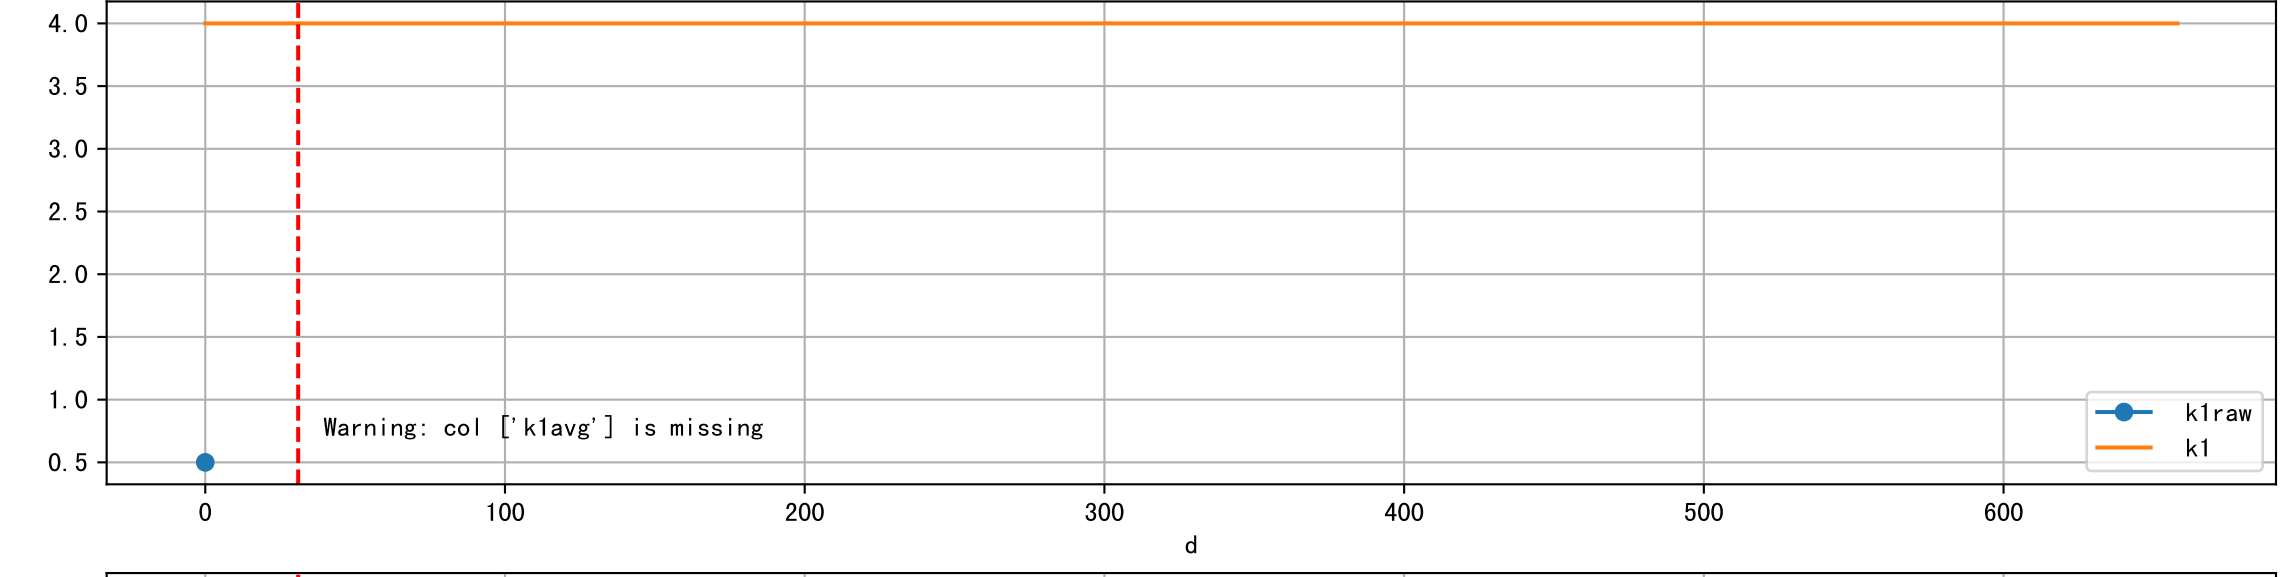

taocraw:-o', 'taocavg', 'taoc'], ['k0raw:-o', 'k0avg', 'k0'], ['k1raw:-o', 'k1avg', 'k1'], ['k2raw:-o', 'k2avg', 'k2'], ['Tblrw:-o', 'Tblavg',

PS1 D:32 2026-04-01