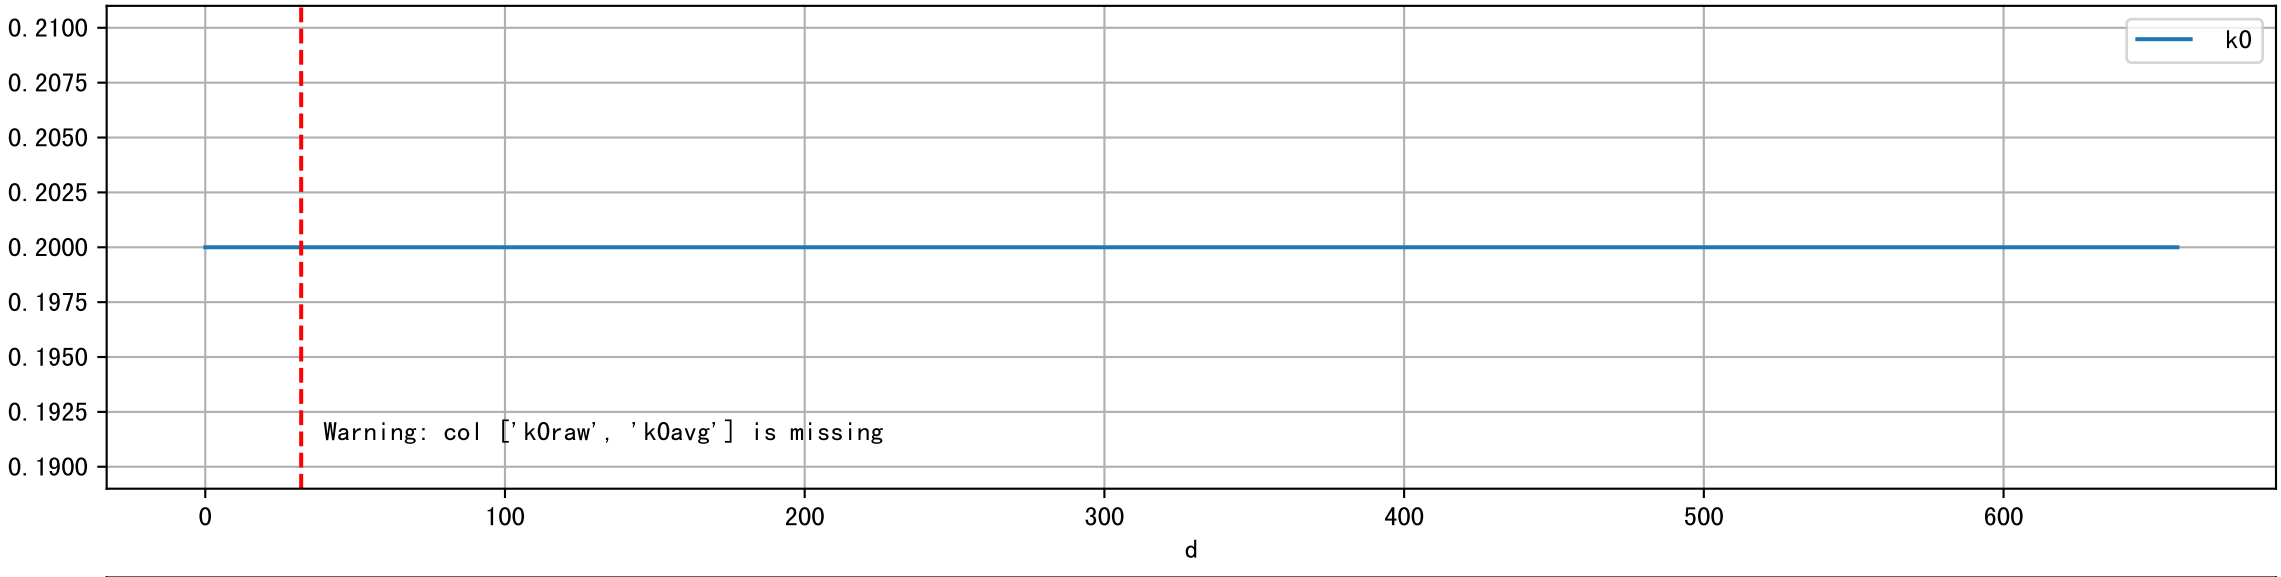

taocraw:-o', 'taocavg', 'taoc'], ['k0raw:-o', 'k0avg', 'k0'], ['k1raw:-o', 'k1avg', 'k1'], ['k2raw:-o', 'k2avg', 'k2'], ['Tblrw:-o', 'Tblavg',

PS1 D:33 2026-04-02