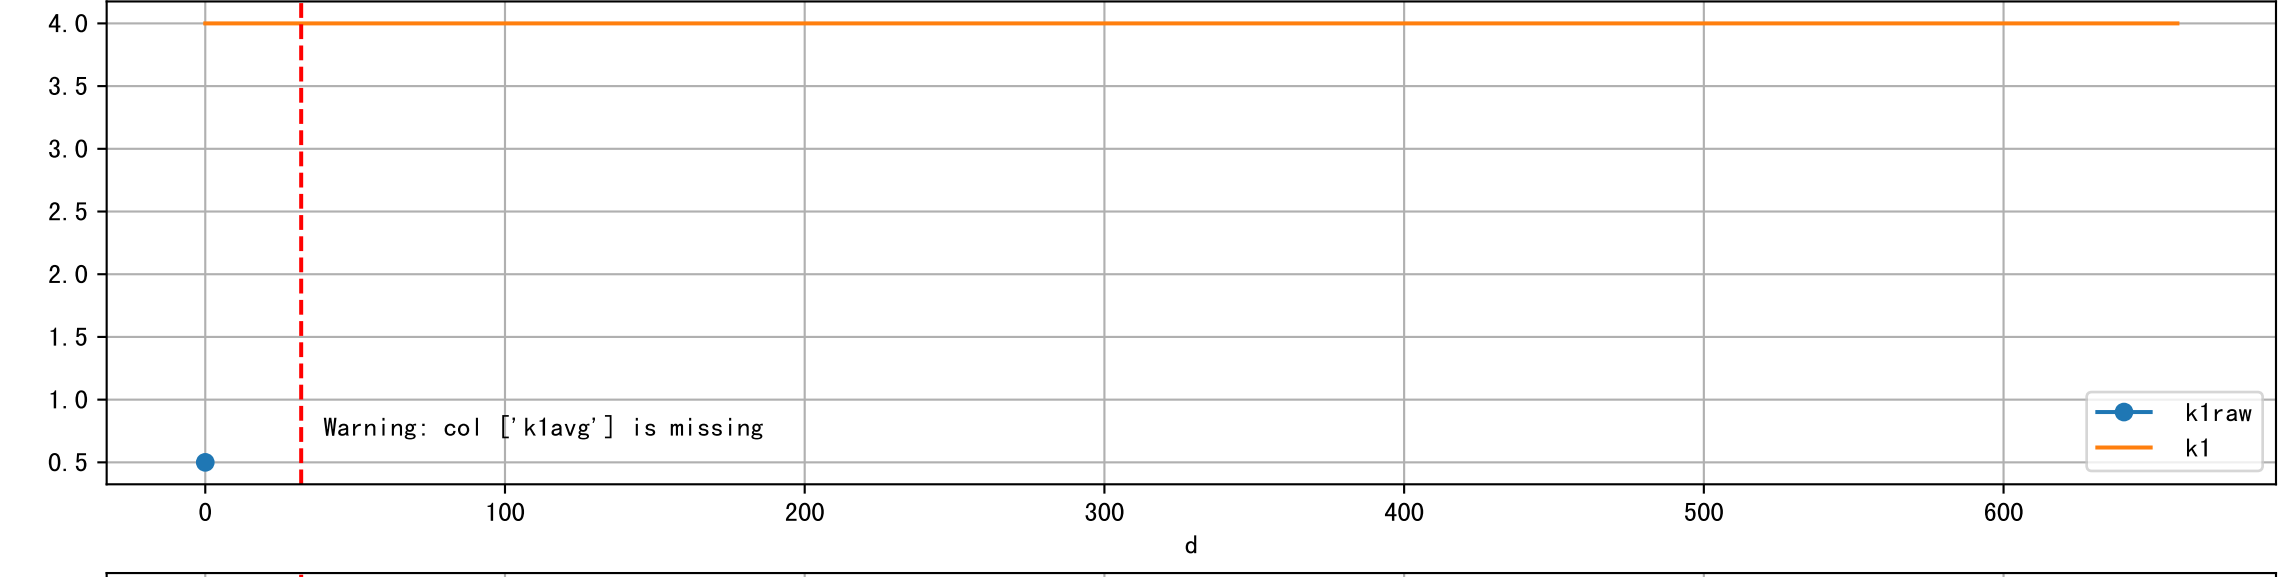

taocraw:-o', 'taocavg', 'taoc'], ['k0raw:-o', 'k0avg', 'k0'], ['k1raw:-o', 'k1avg', 'k1'], ['k2raw:-o', 'k2avg', 'k2'], ['Tblrw:-o', 'Tblavg',

PS1 D:33 2026-04-02