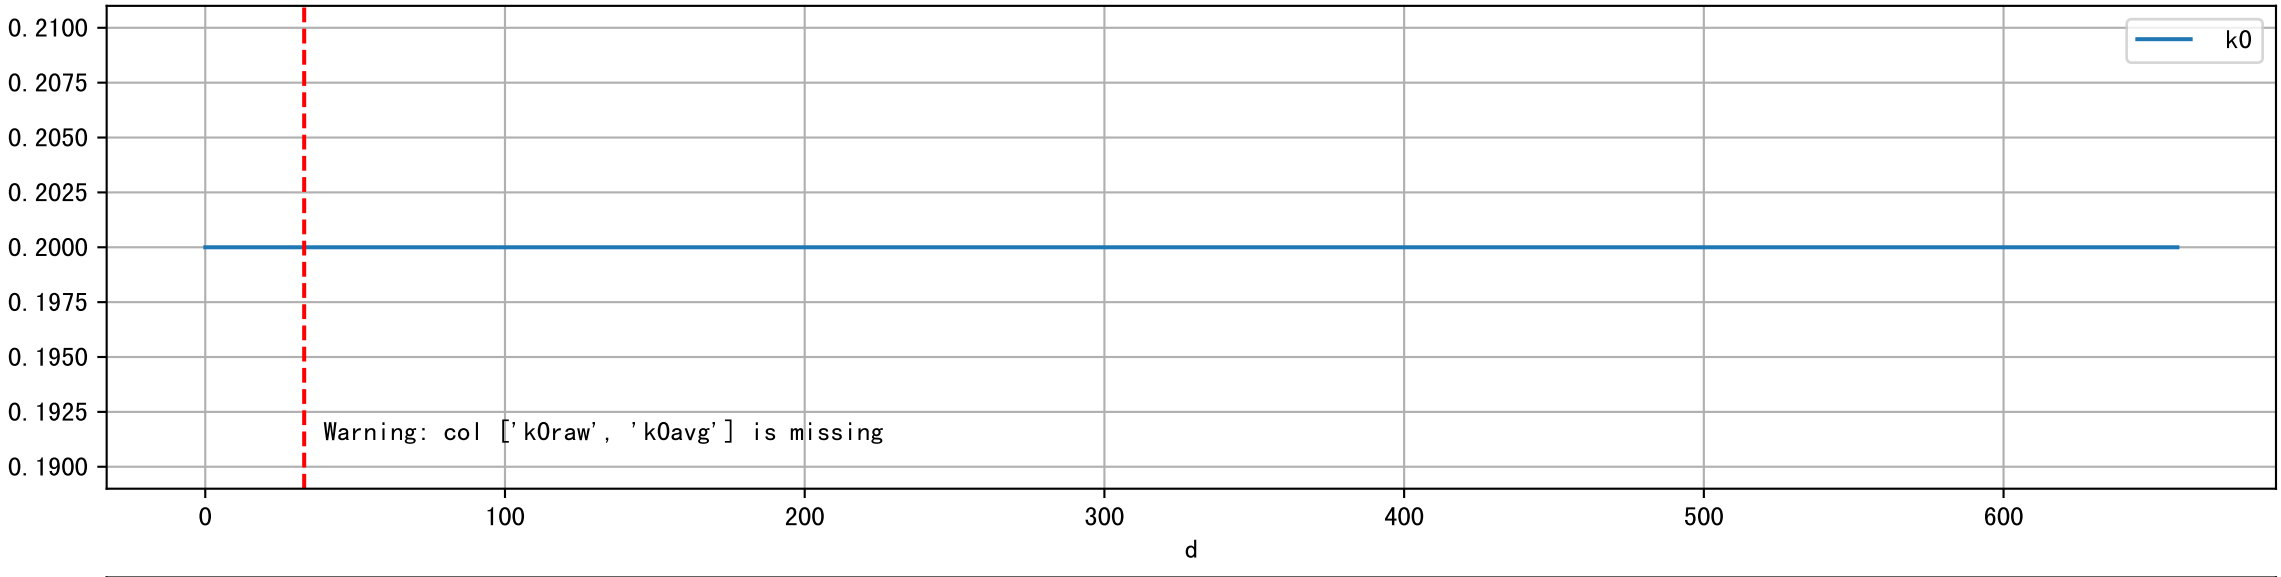

taocraw:-o', 'taocavg', 'taoc'], ['k0raw:-o', 'k0avg', 'k0'], ['k1raw:-o', 'k1avg', 'k1'], ['k2raw:-o', 'k2avg', 'k2'], ['Tblrw:-o', 'Tblavg',

PS1 D:34 2026-04-03