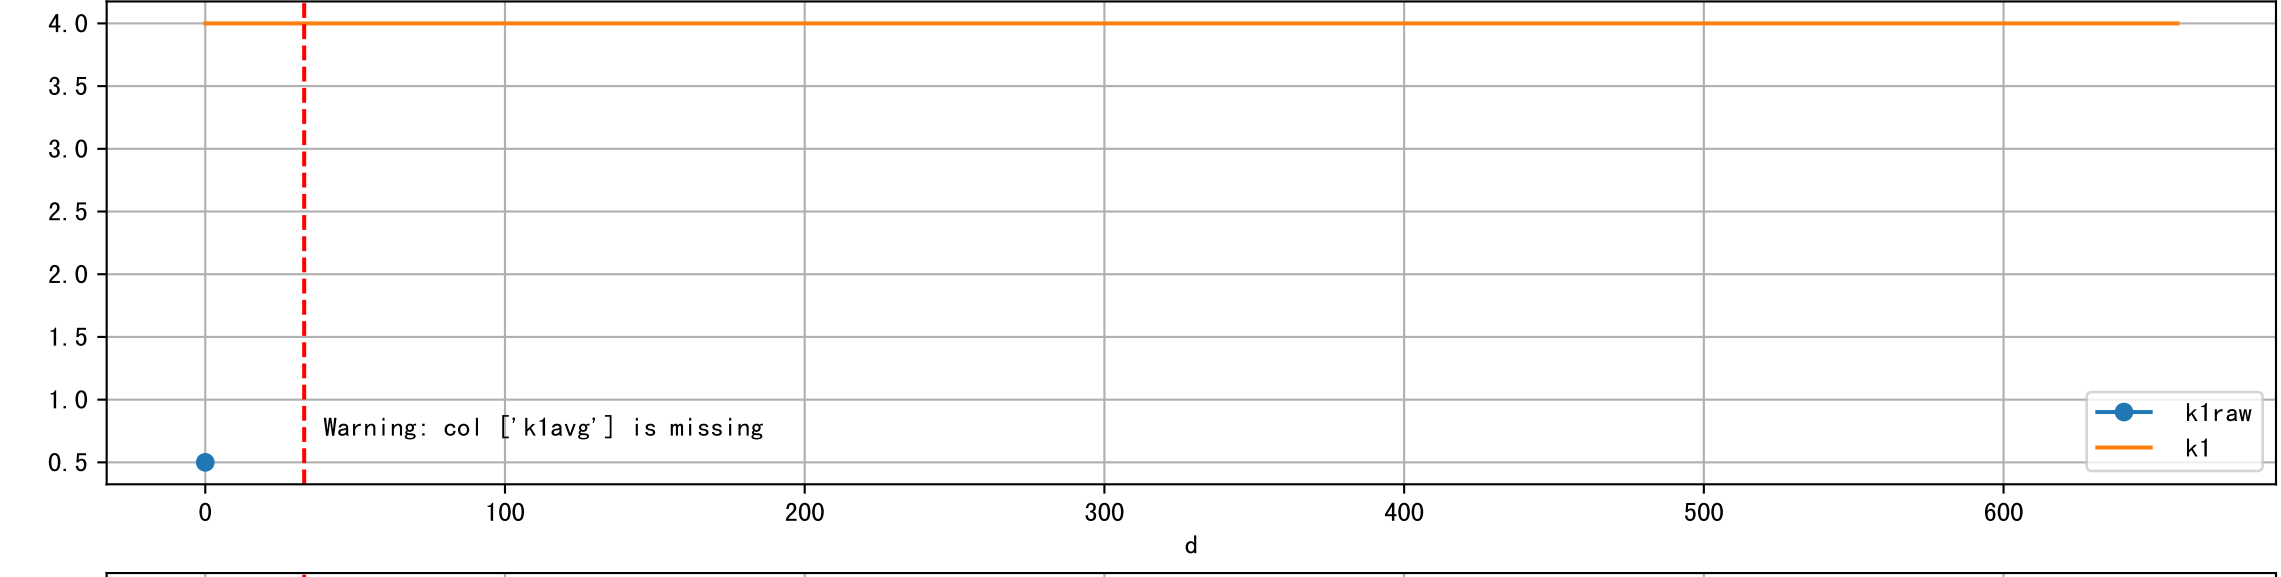

taocraw:-o', 'taocavg', 'taoc'], ['k0raw:-o', 'k0avg', 'k0'], ['k1raw:-o', 'k1avg', 'k1'], ['k2raw:-o', 'k2avg', 'k2'], ['Tblrw:-o', 'Tblavg',

PS1 D:34 2026-04-03