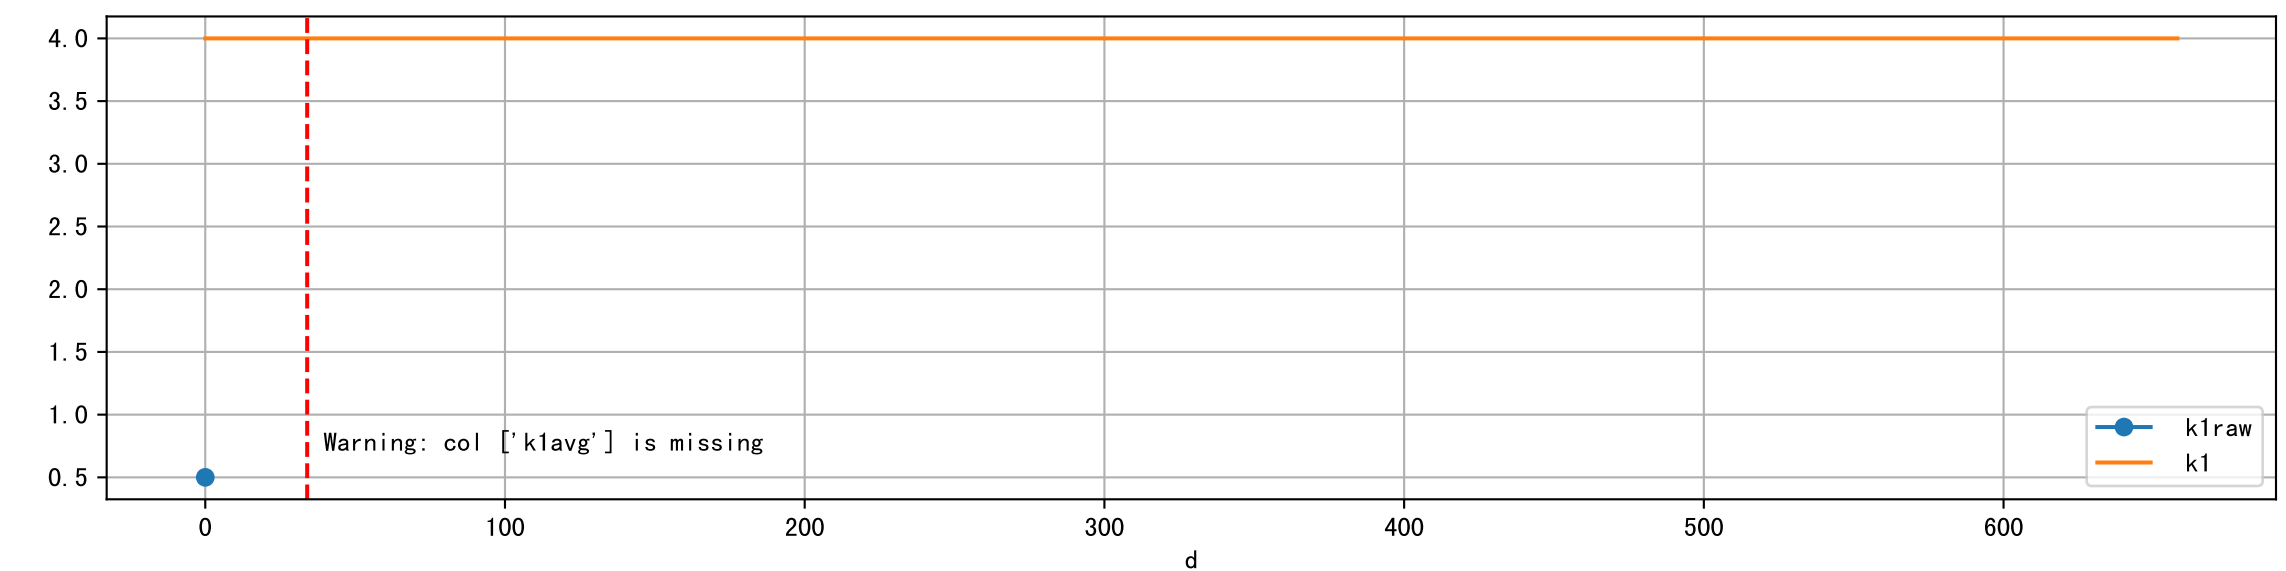

taocraw:-o', 'taocavg', 'taoc'], ['k0raw:-o', 'k0avg', 'k0'], ['k1raw:-o', 'k1avg', 'k1'], ['k2raw:-o', 'k2avg', 'k2'], ['Tblrrow:-o', 'Tblravg', 'Tblr']

PS1 D:35 2026-04-04