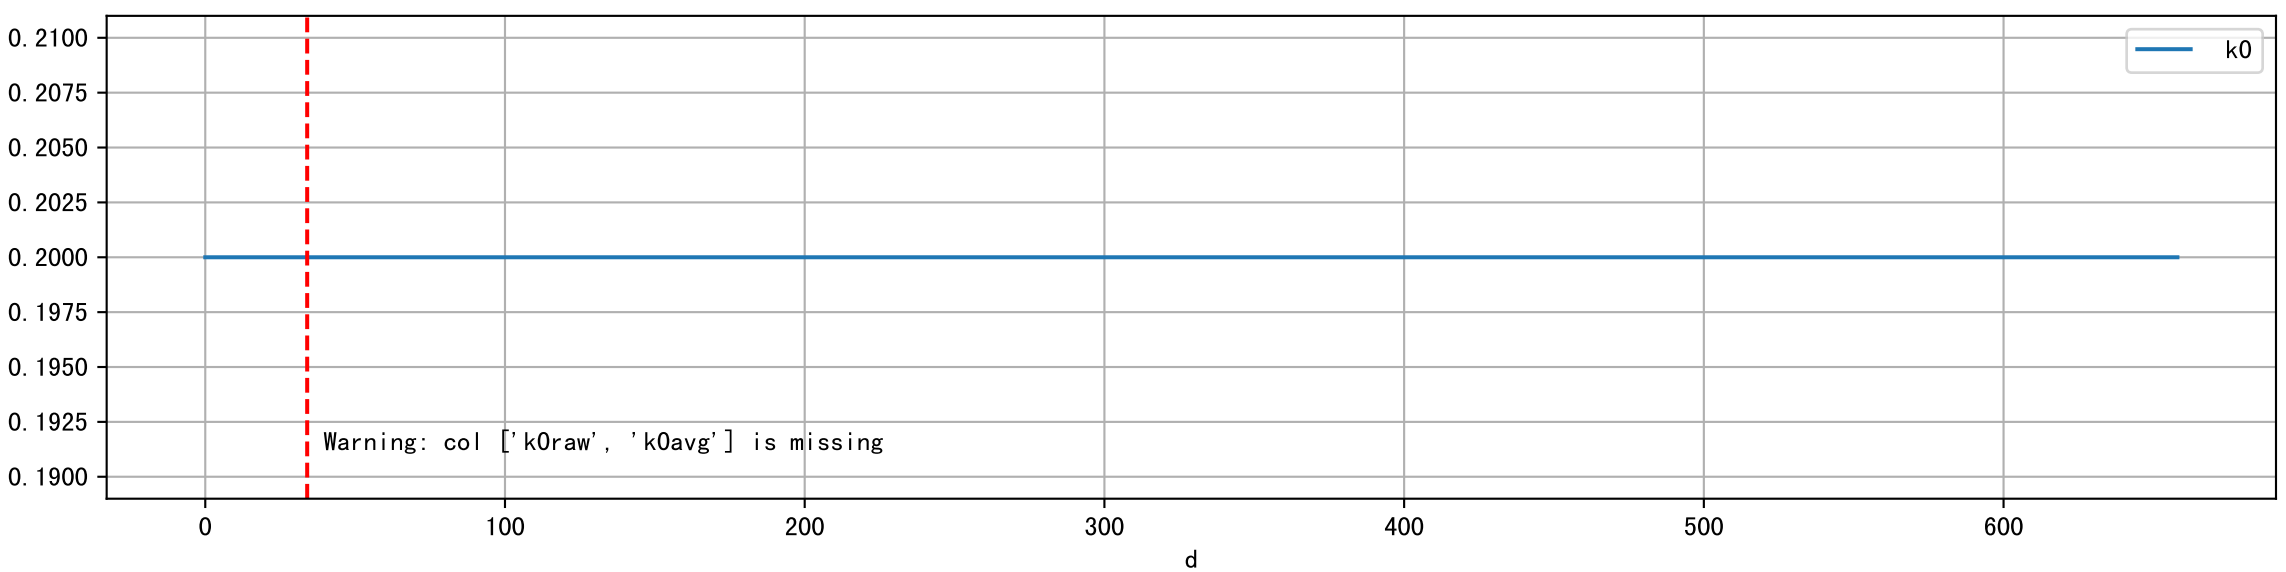

taocraw:-o', 'taocavg', 'taoc'], ['k0raw:-o', 'k0avg', 'k0'], ['k1raw:-o', 'k1avg', 'k1'], ['k2raw:-o', 'k2avg', 'k2'], ['Tblrrow:-o', 'Tblravg', 'Tblr']

PS1 D:35 2026-04-04