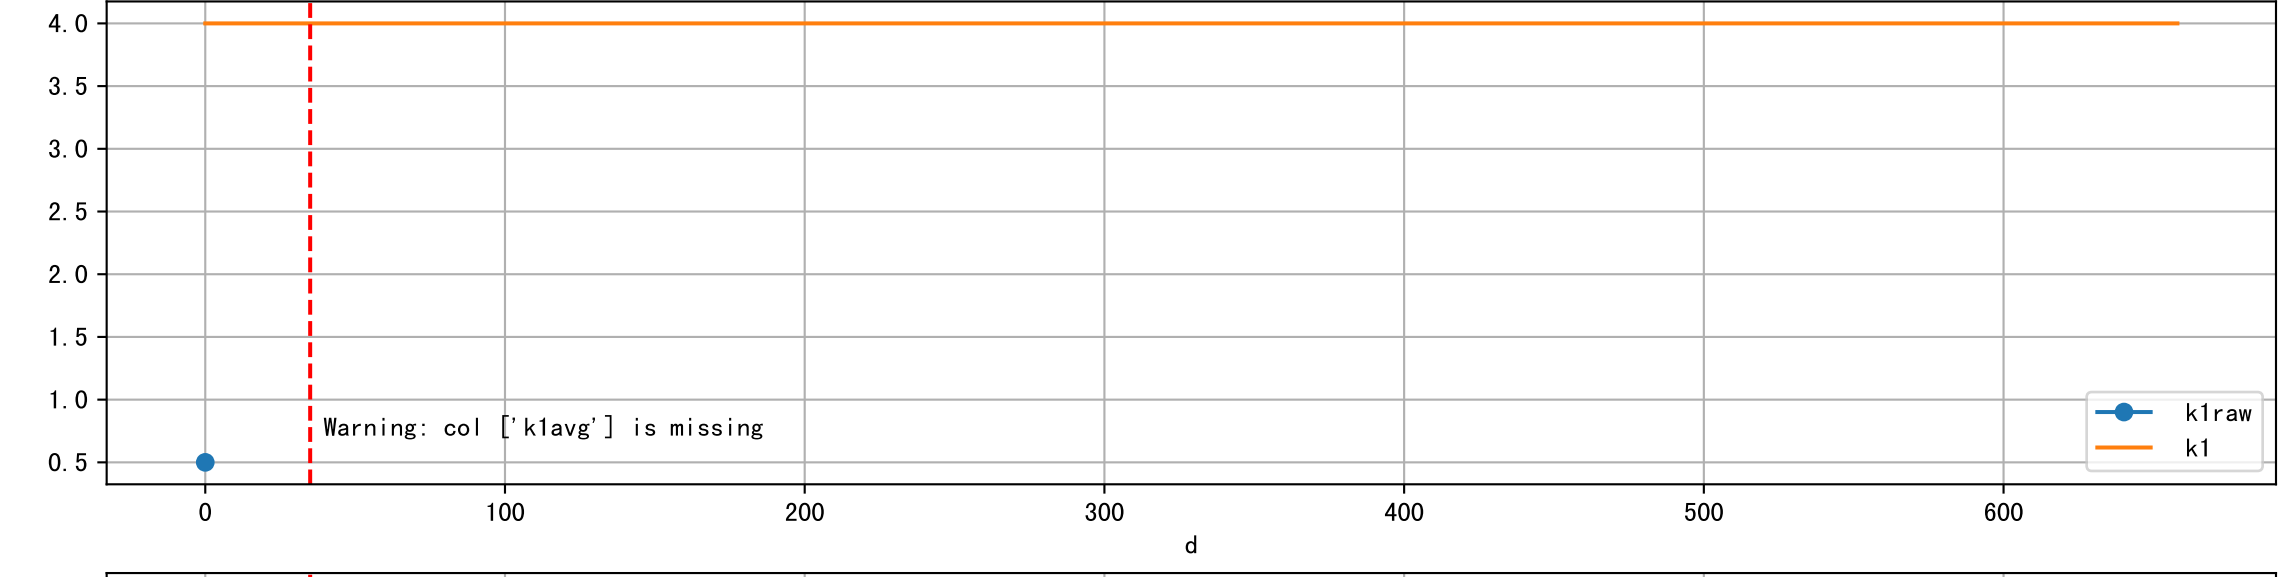

taocraw:-o', 'taocavg', 'taoc'], ['k0raw:-o', 'k0avg', 'k0'], ['k1raw:-o', 'k1avg', 'k1'], ['k2raw:-o', 'k2avg', 'k2'], ['Tblrw:-o', 'Tblavg',

PS1 D:36 2026-04-05