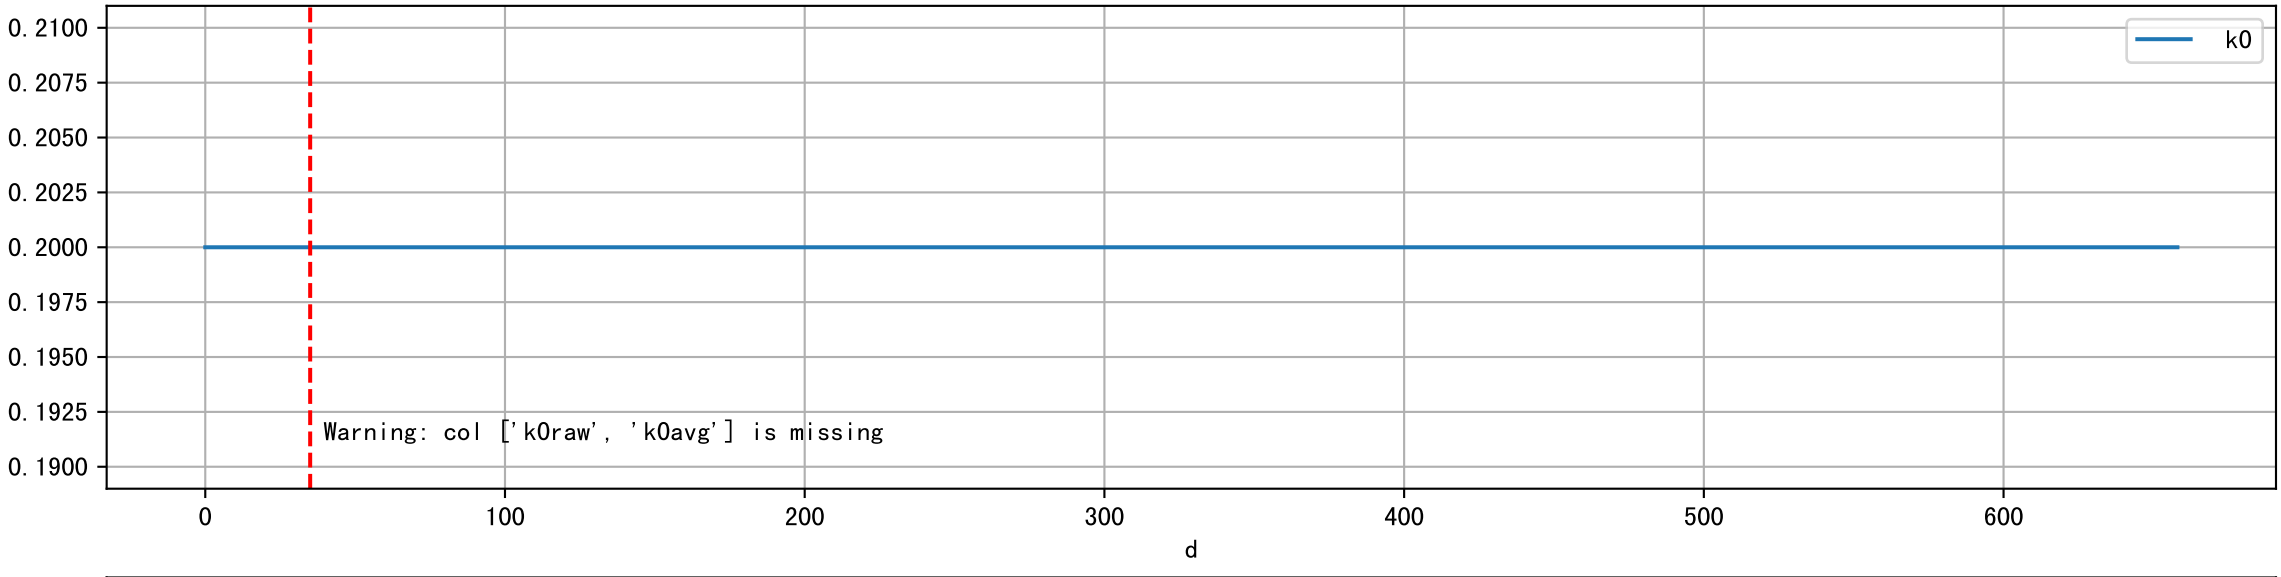

taocraw:-o', 'taocavg', 'taoc'], ['k0raw:-o', 'k0avg', 'k0'], ['k1raw:-o', 'k1avg', 'k1'], ['k2raw:-o', 'k2avg', 'k2'], ['Tblrw:-o', 'Tblavg',

PS1 D:36 2026-04-05