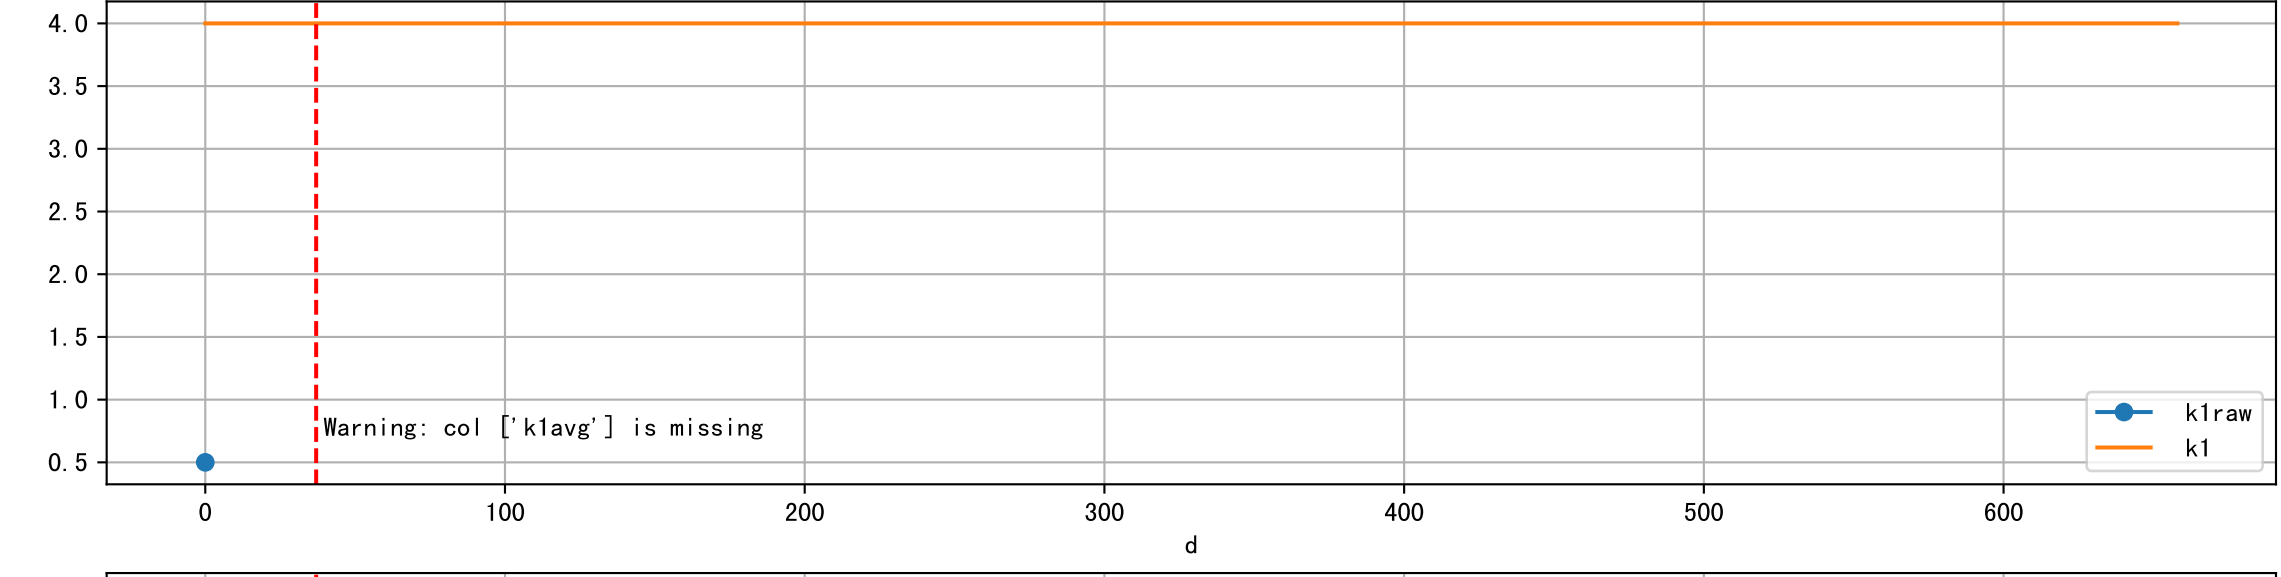

taocraw:-o', 'taocavg', 'taoc'], ['k0raw:-o', 'k0avg', 'k0'], ['k1raw:-o', 'k1avg', 'k1'], ['k2raw:-o', 'k2avg', 'k2'], ['Tblrw:-o', 'Tblavg',

PS1 D:38 2026-04-07