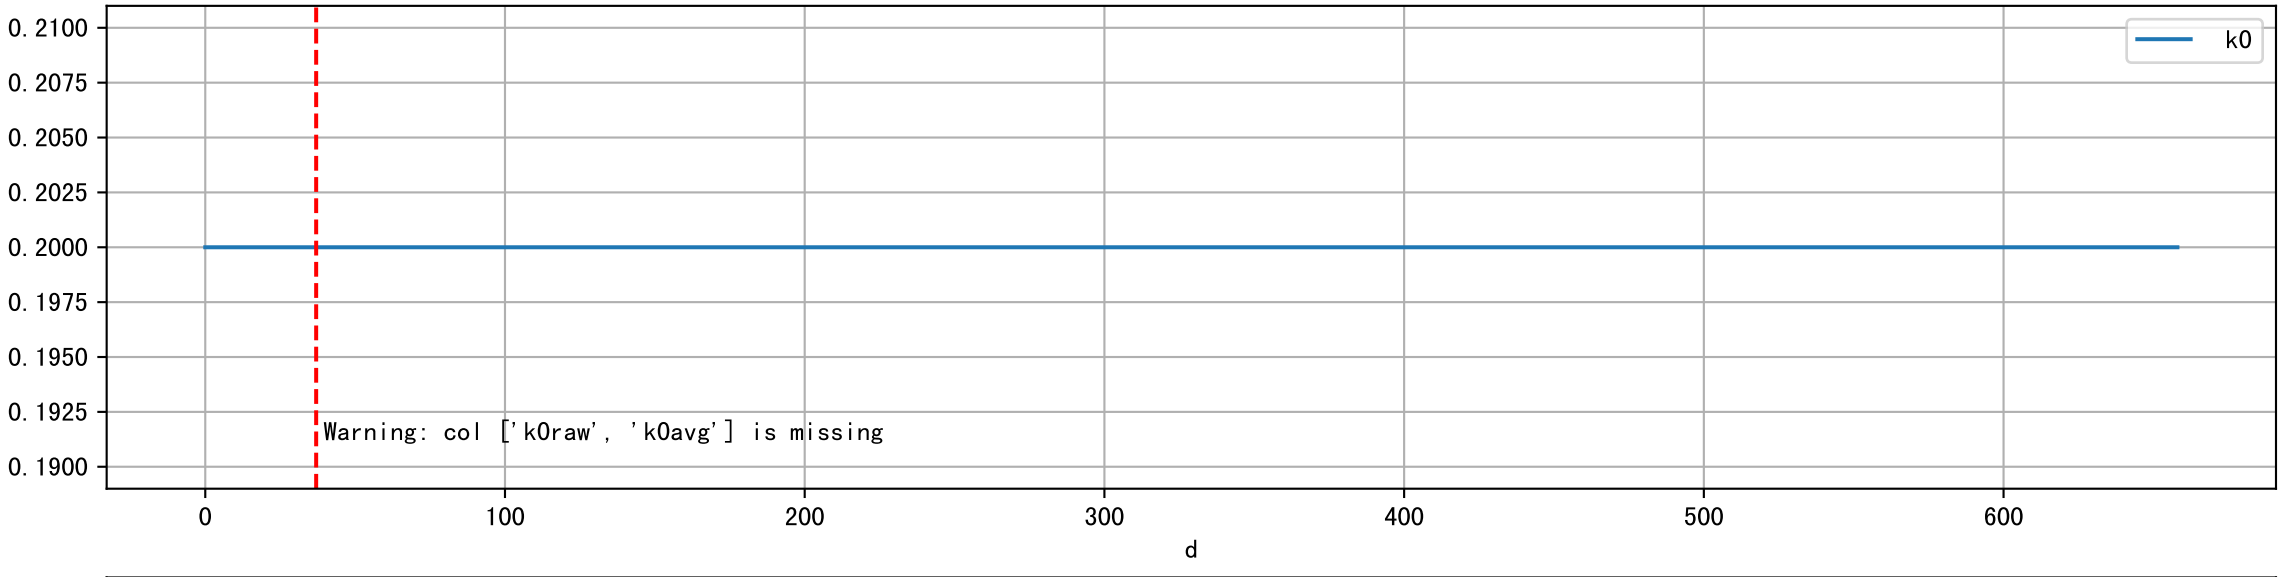

taocraw:-o', 'taocavg', 'taoc'], ['k0raw:-o', 'k0avg', 'k0'], ['k1raw:-o', 'k1avg', 'k1'], ['k2raw:-o', 'k2avg', 'k2'], ['Tblrw:-o', 'Tblavg',

PS1 D:38 2026-04-07