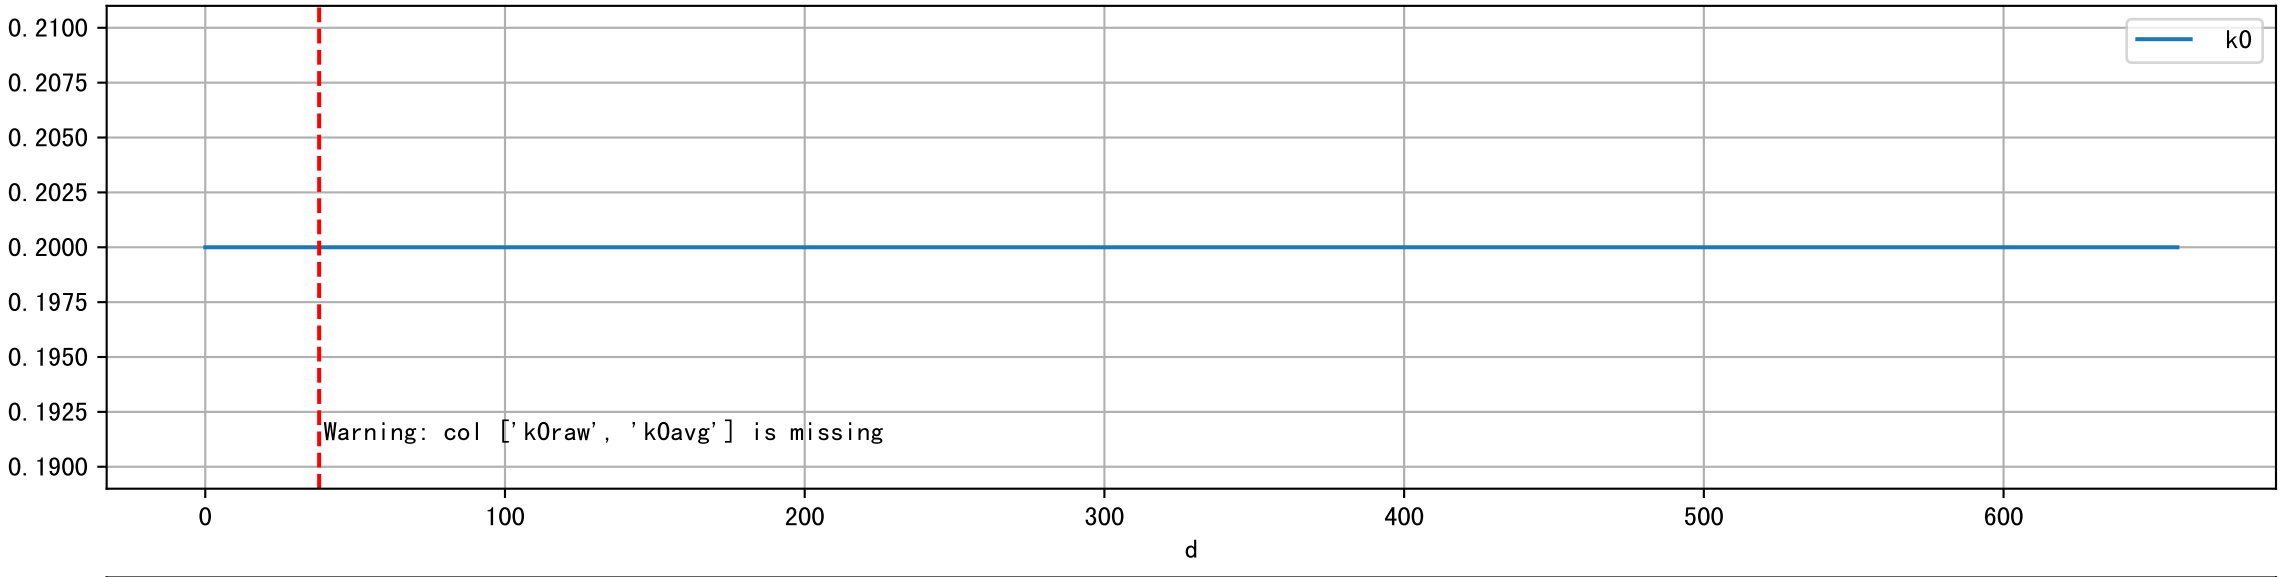

taocraw:-o', 'taocavg', 'taoc'], ['k0raw:-o', 'k0avg', 'k0'], ['k1raw:-o', 'k1avg', 'k1'], ['k2raw:-o', 'k2avg', 'k2'], ['Tblrw:-o', 'Tblavg',

PS1 D:39 2026-04-08