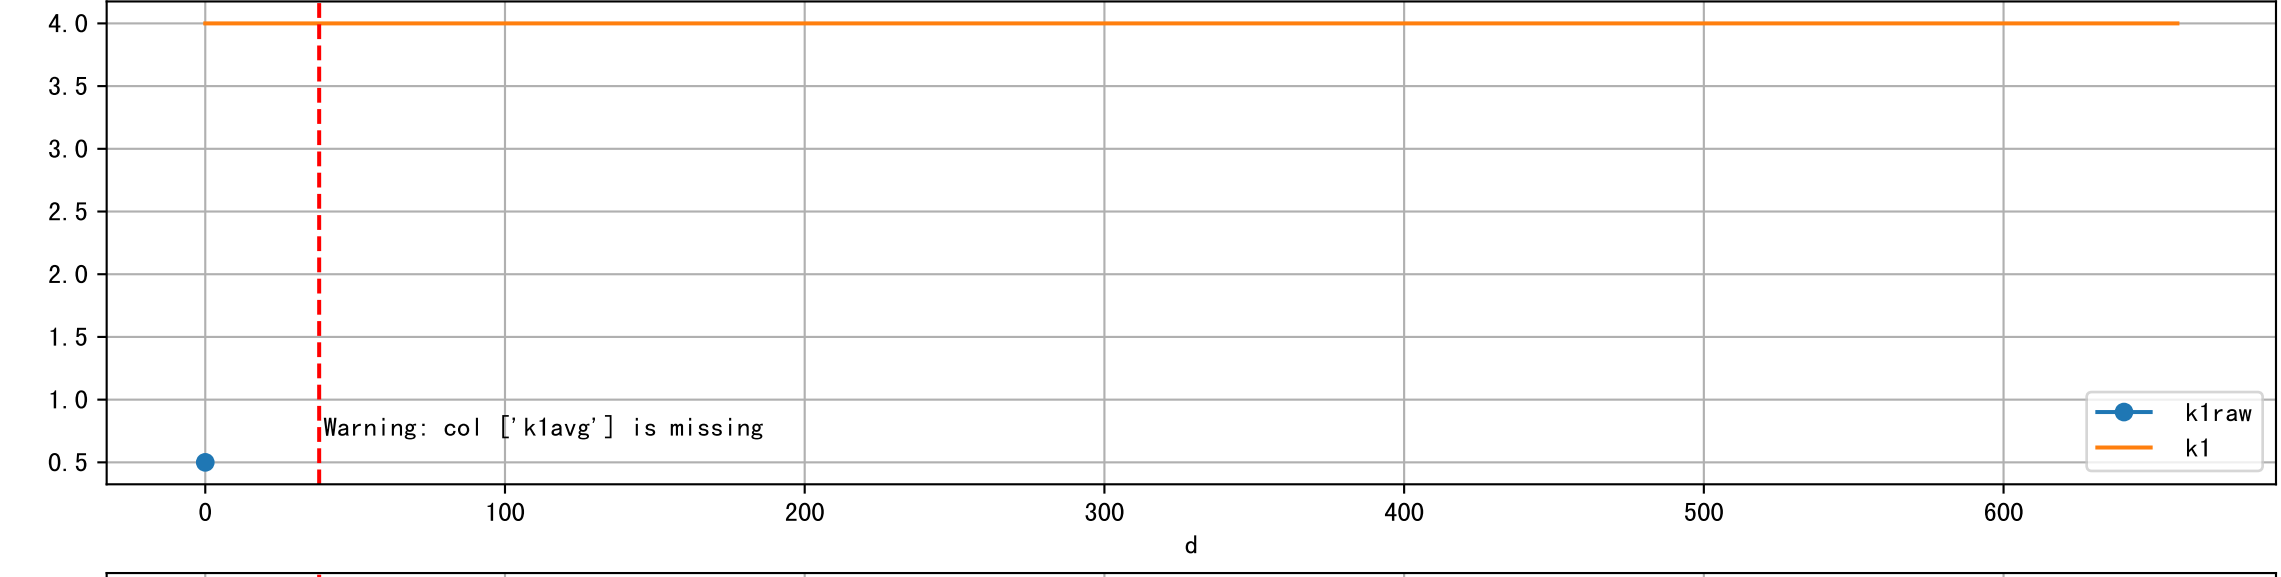

taocraw:-o', 'taocavg', 'taoc'], ['k0raw:-o', 'k0avg', 'k0'], ['k1raw:-o', 'k1avg', 'k1'], ['k2raw:-o', 'k2avg', 'k2'], ['Tblrw:-o', 'Tblavg',

PS1 D:39 2026-04-08