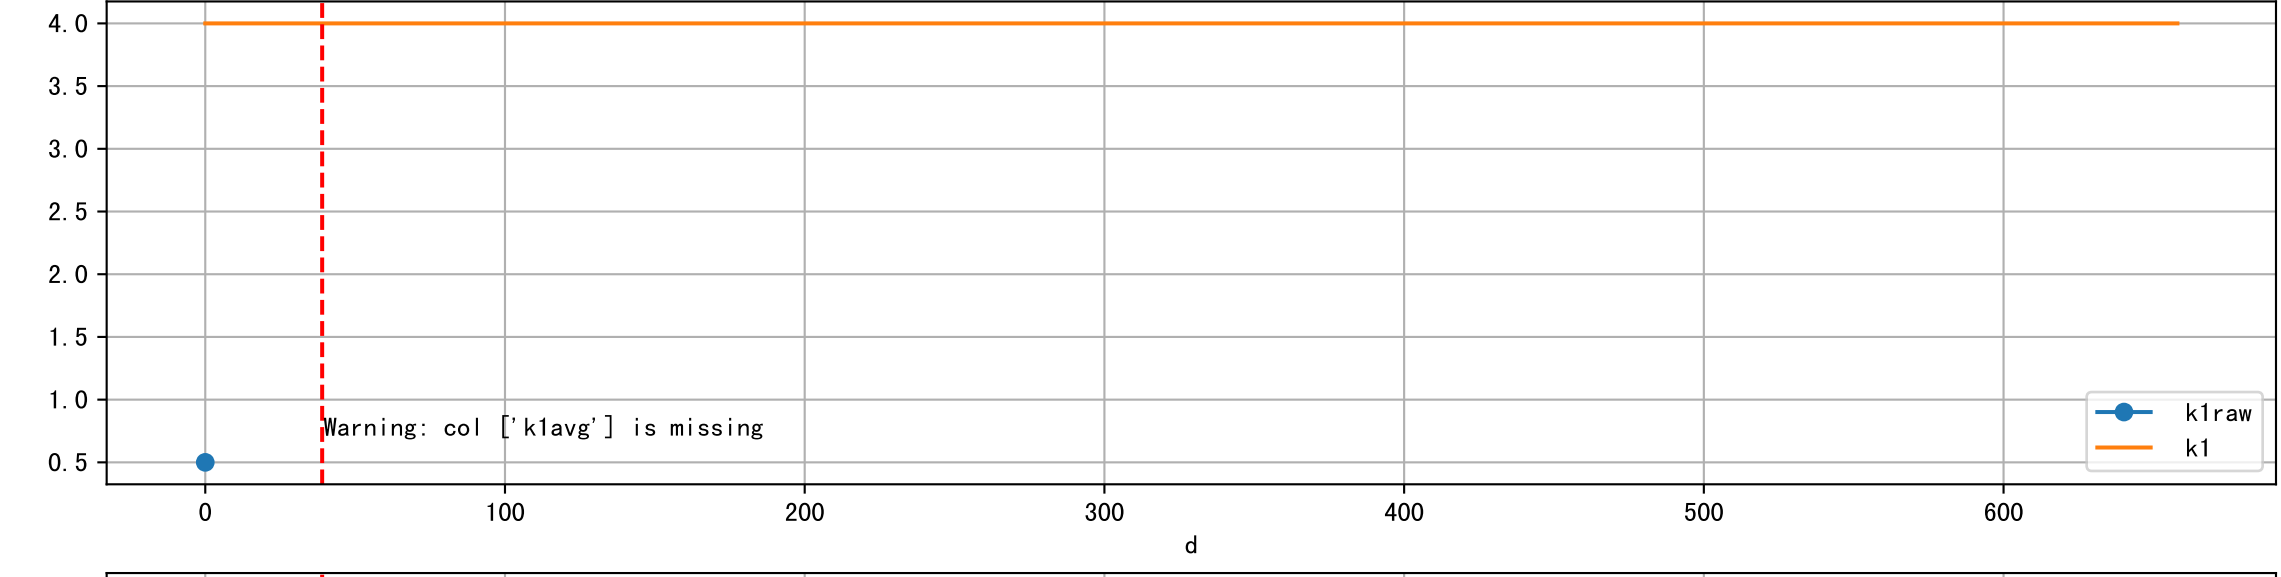

taocraw:-o', 'taocavg', 'taoc'], ['k0raw:-o', 'k0avg', 'k0'], ['k1raw:-o', 'k1avg', 'k1'], ['k2raw:-o', 'k2avg', 'k2'], ['Tblrw:-o', 'Tblavg',

PS1 D:40 2026-04-09