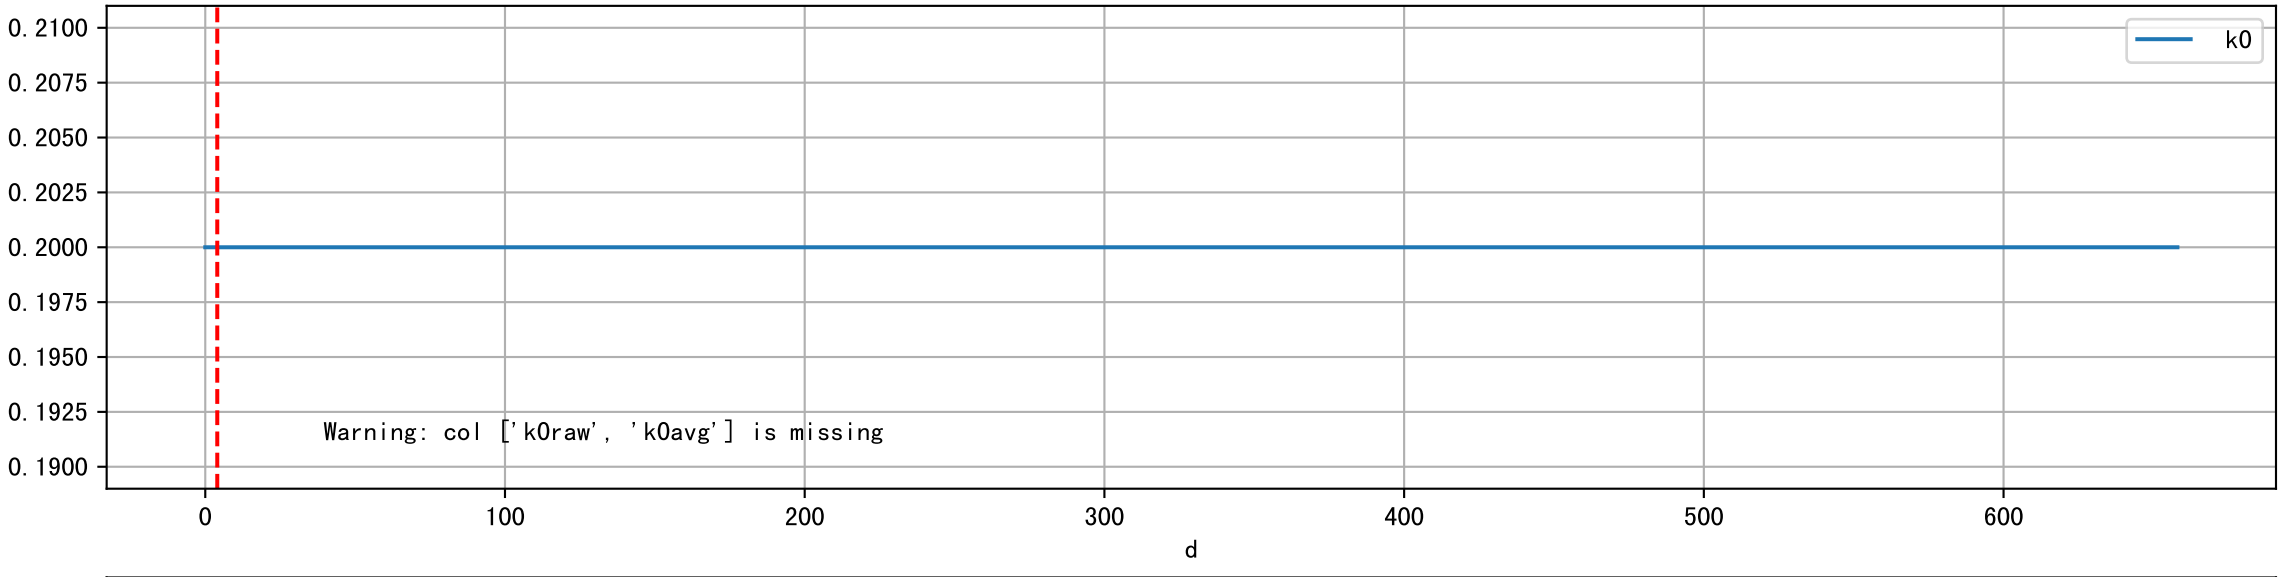

taocraw:-o', 'taocavg', 'taoc'], ['k0raw:-o', 'k0avg', 'k0'], ['k1raw:-o', 'k1avg', 'k1'], ['k2raw:-o', 'k2avg', 'k2'], ['Tblrw:-o', 'Tblavg',

PS1 D:5 2026-03-05