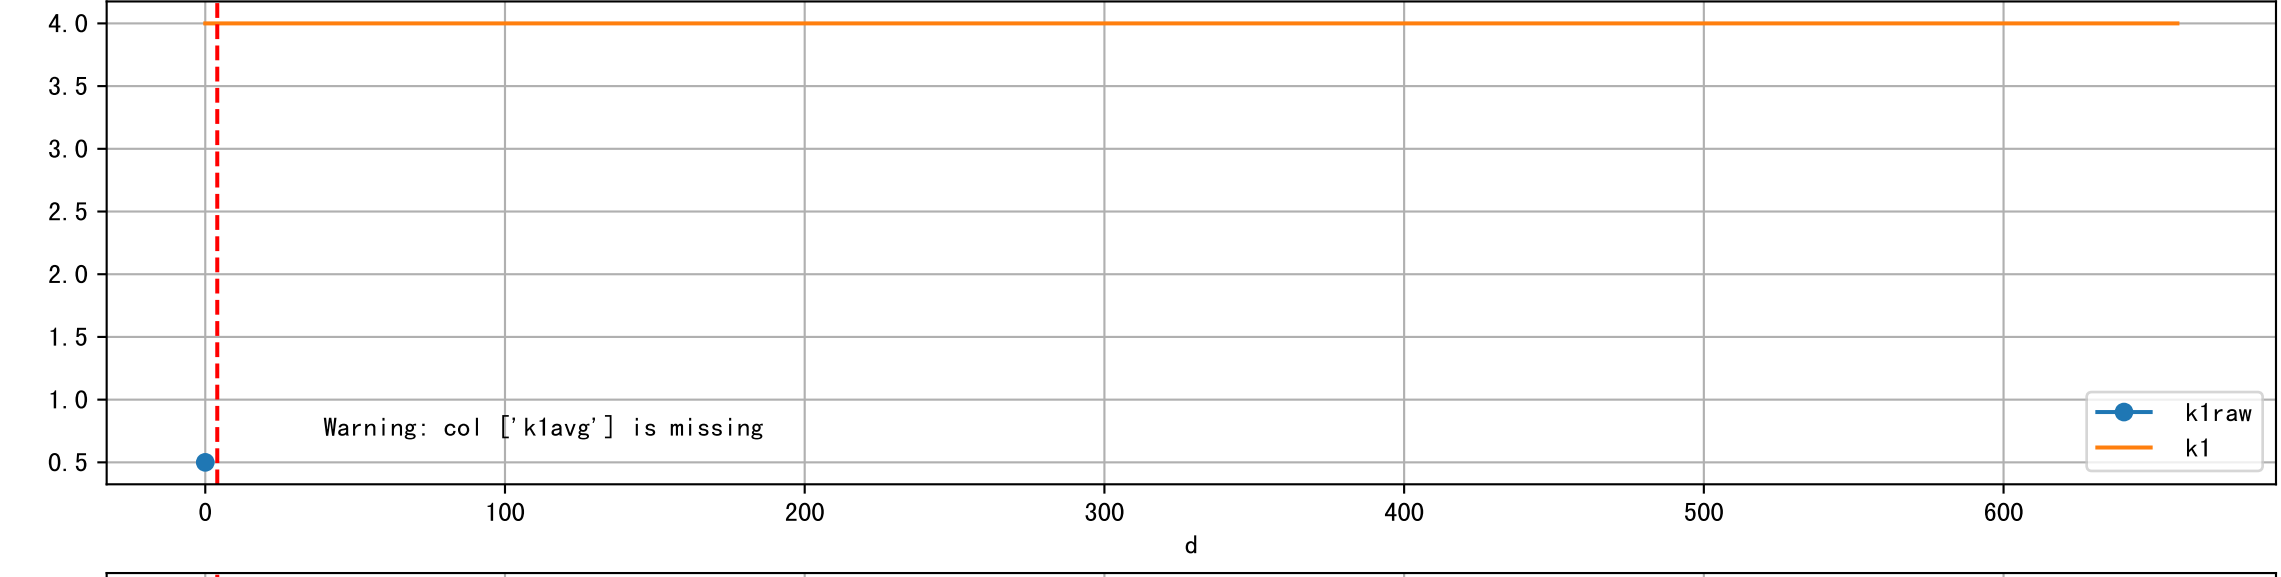

taocraw:-o', 'taocavg', 'taoc'], ['k0raw:-o', 'k0avg', 'k0'], ['k1raw:-o', 'k1avg', 'k1'], ['k2raw:-o', 'k2avg', 'k2'], ['Tblrw:-o', 'Tblavg',

PS1 D:5 2026-03-05