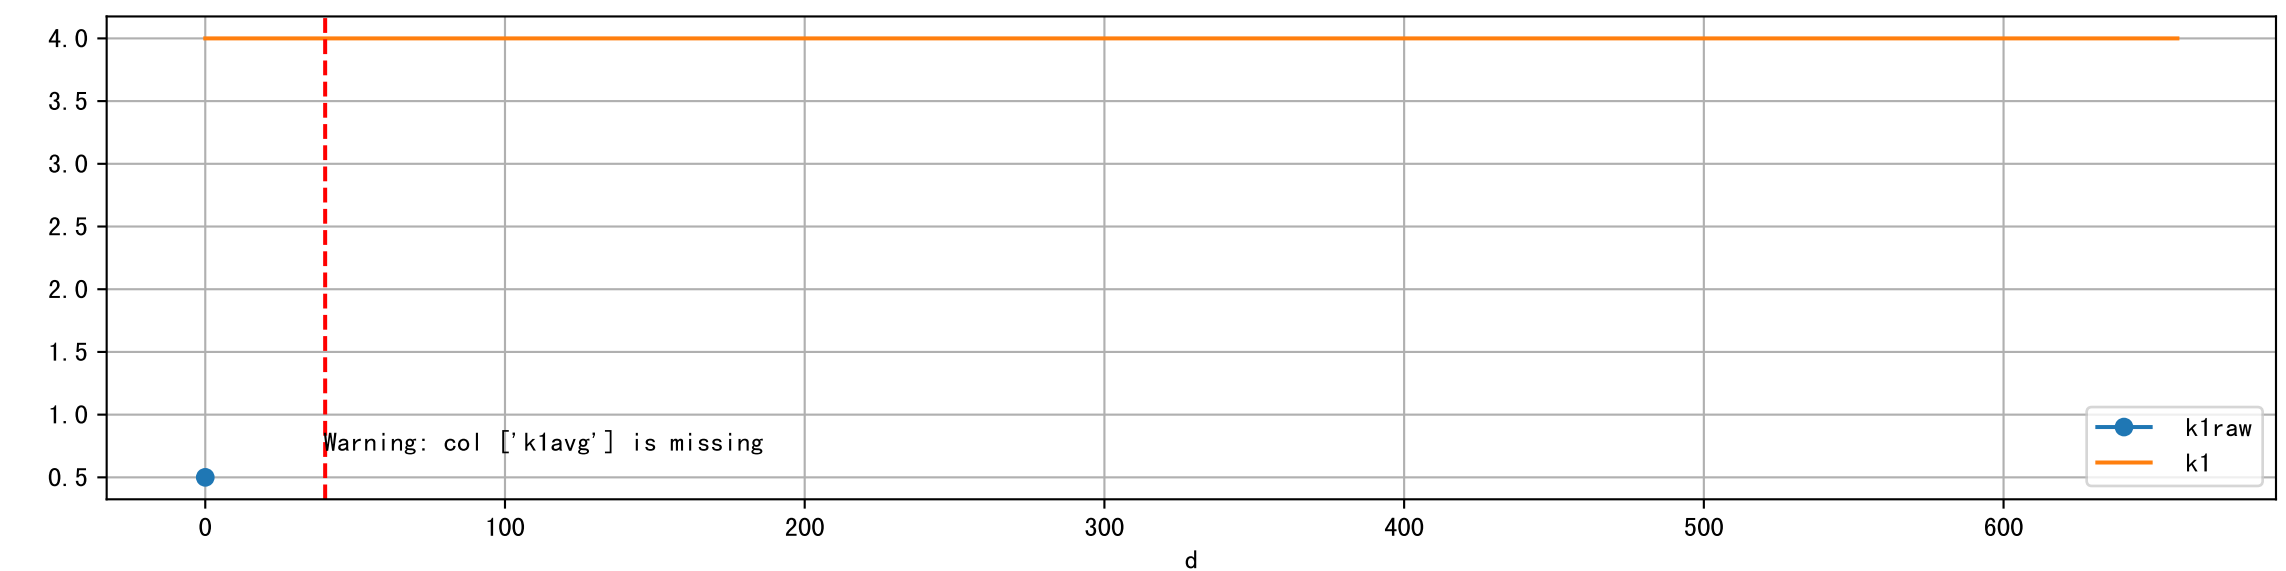

taocraw:-o', 'taocavg', 'taoc'], ['k0raw:-o', 'k0avg', 'k0'], ['k1raw:-o', 'k1avg', 'k1'], ['k2raw:-o', 'k2avg', 'k2'], ['Tblrw:-o', 'Tblavg',

PS1 D:41 2026-04-10