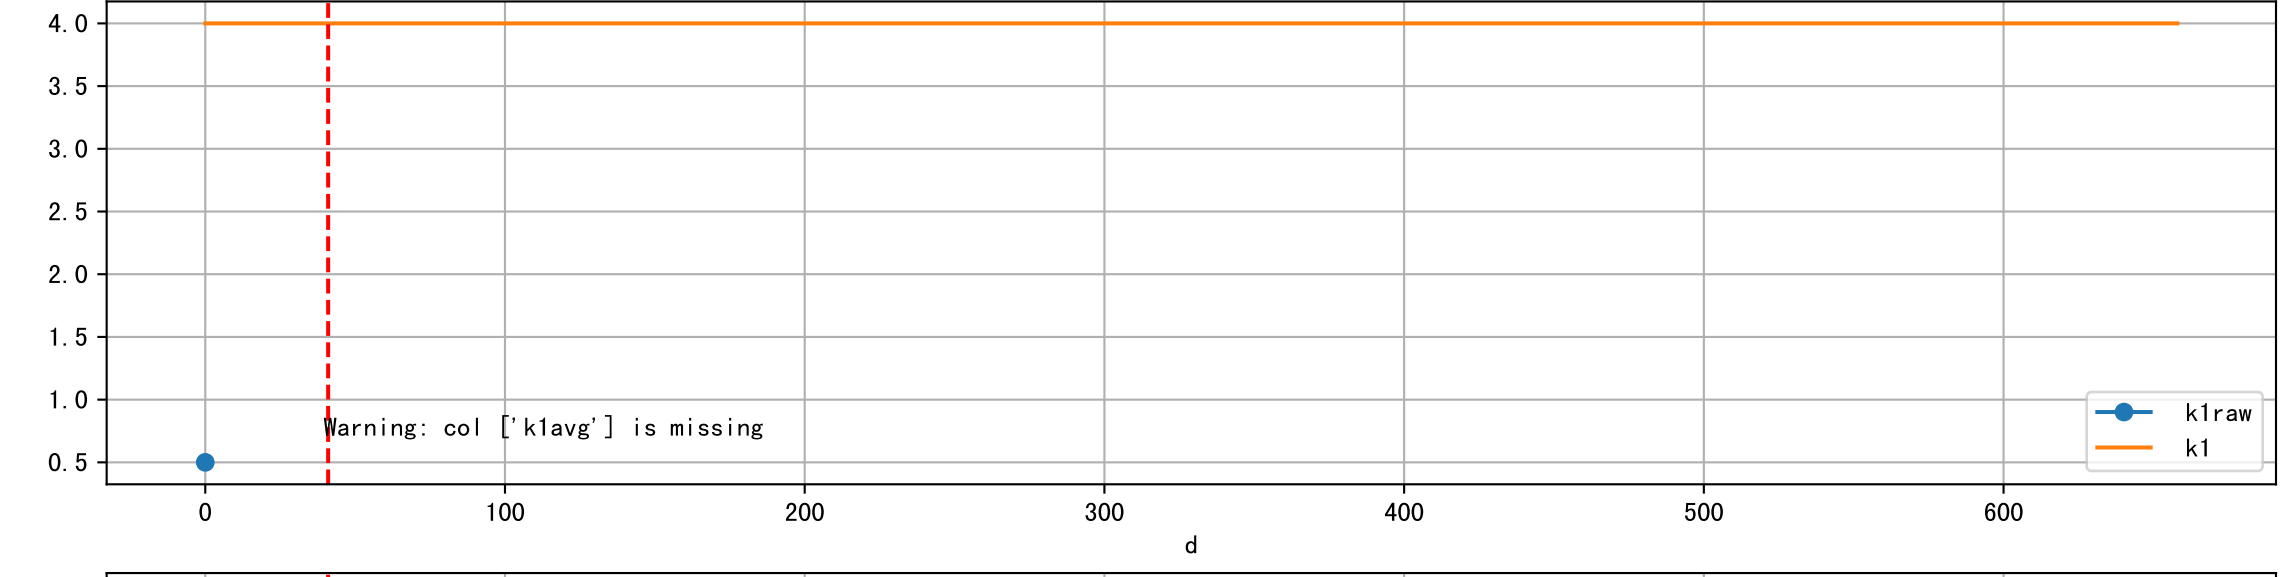

taocraw:-o', 'taocavg', 'taoc'], ['k0raw:-o', 'k0avg', 'k0'], ['k1raw:-o', 'k1avg', 'k1'], ['k2raw:-o', 'k2avg', 'k2'], ['Tblrw:-o', 'Tblavg',

PS1 D:42 2026-04-11