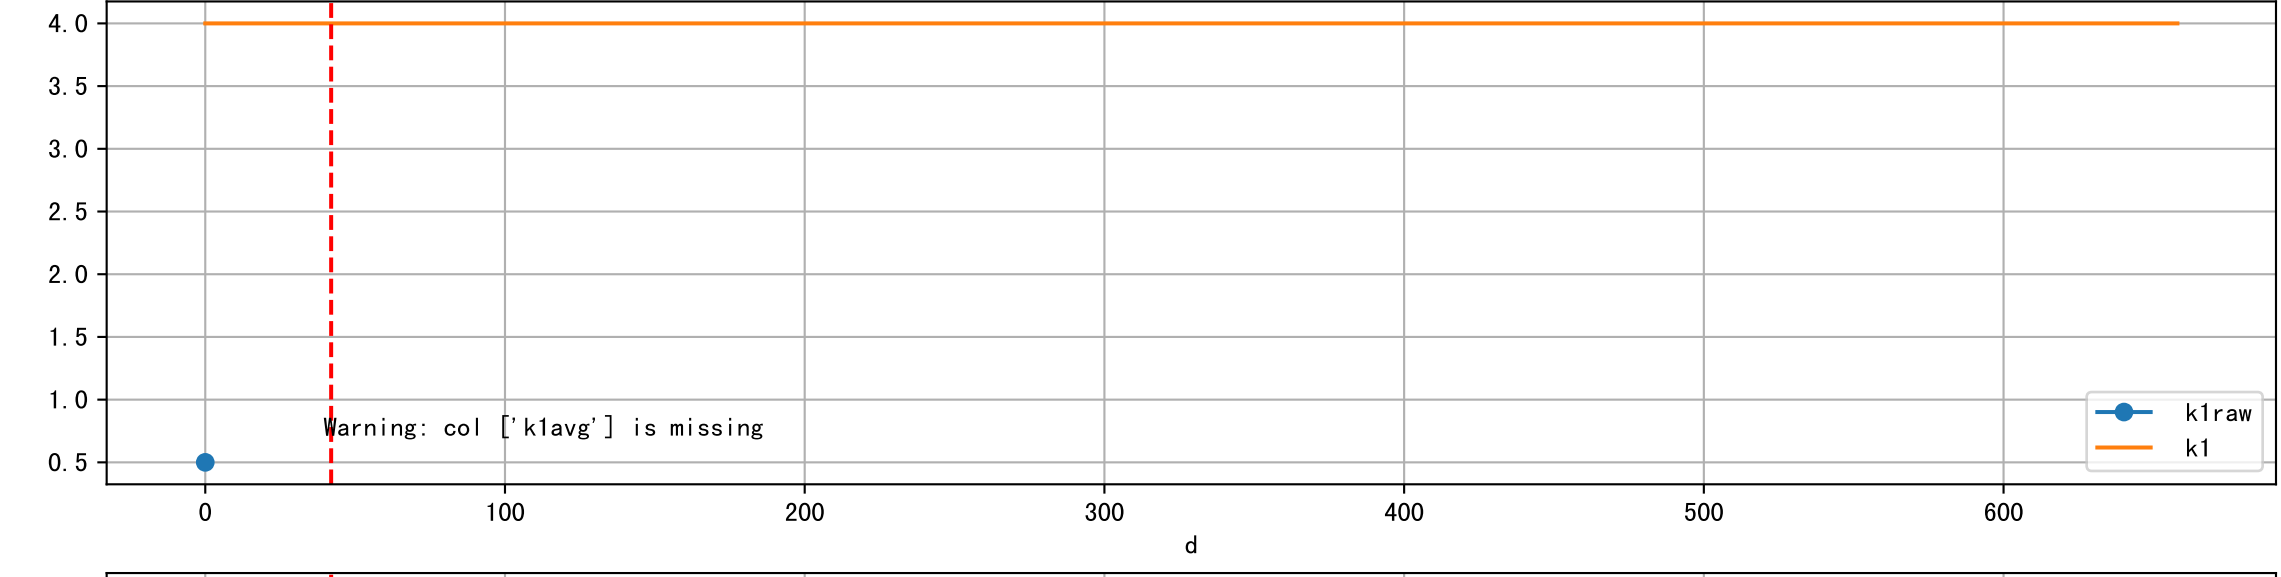

taocraw:-o', 'taocavg', 'taoc'], ['k0raw:-o', 'k0avg', 'k0'], ['k1raw:-o', 'k1avg', 'k1'], ['k2raw:-o', 'k2avg', 'k2'], ['Tblrw:-o', 'Tblavg',

PS1 D:43 2026-04-12