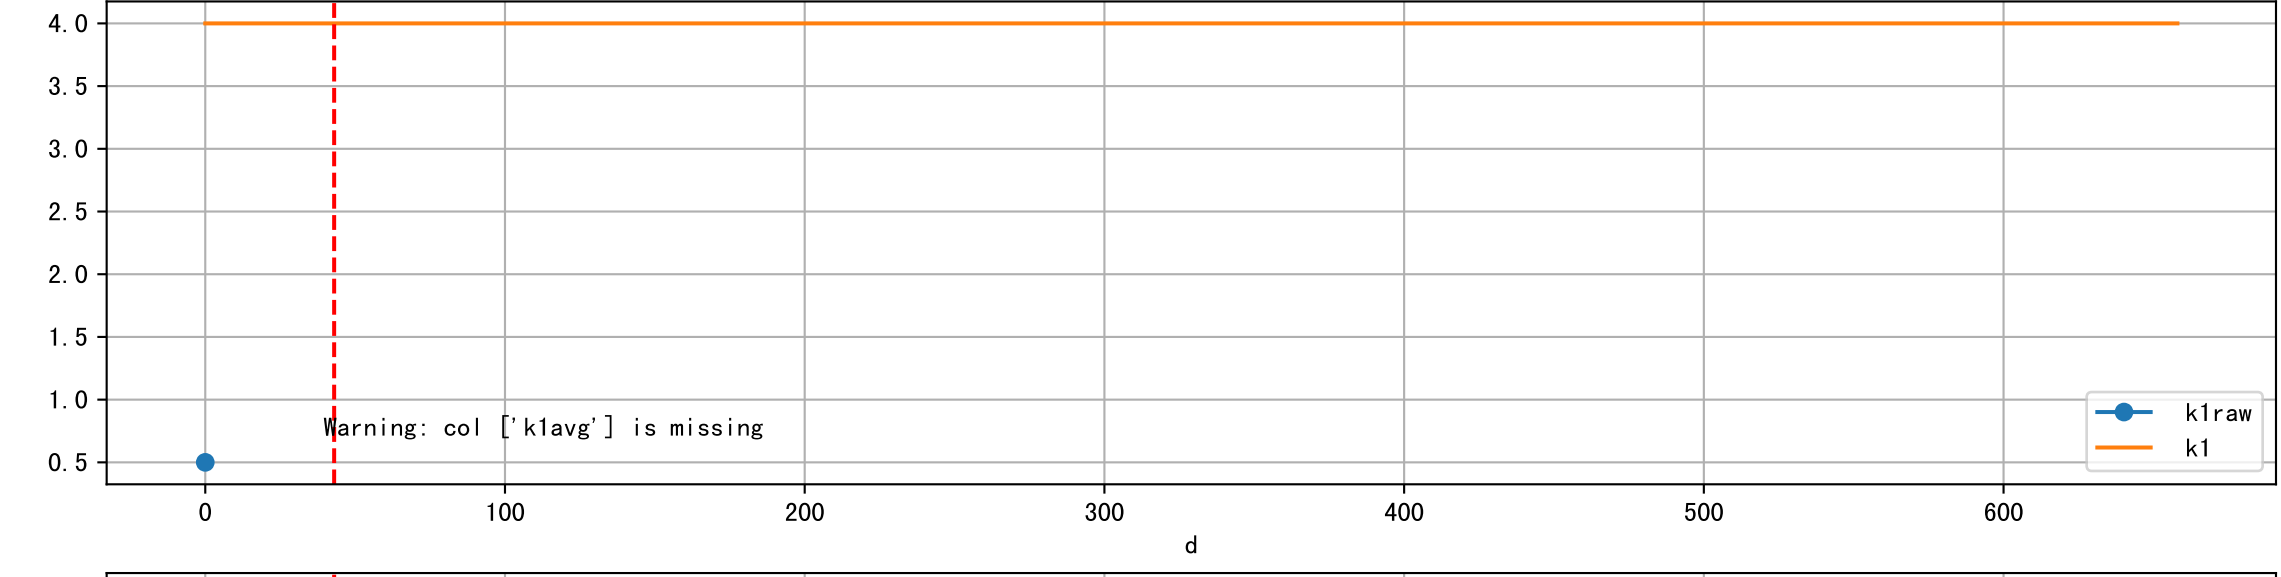

taocraw:-o', 'taocavg', 'taoc'], ['k0raw:-o', 'k0avg', 'k0'], ['k1raw:-o', 'k1avg', 'k1'], ['k2raw:-o', 'k2avg', 'k2'], ['Tblrw:-o', 'Tblavg',

PS1 D:44 2026-04-13