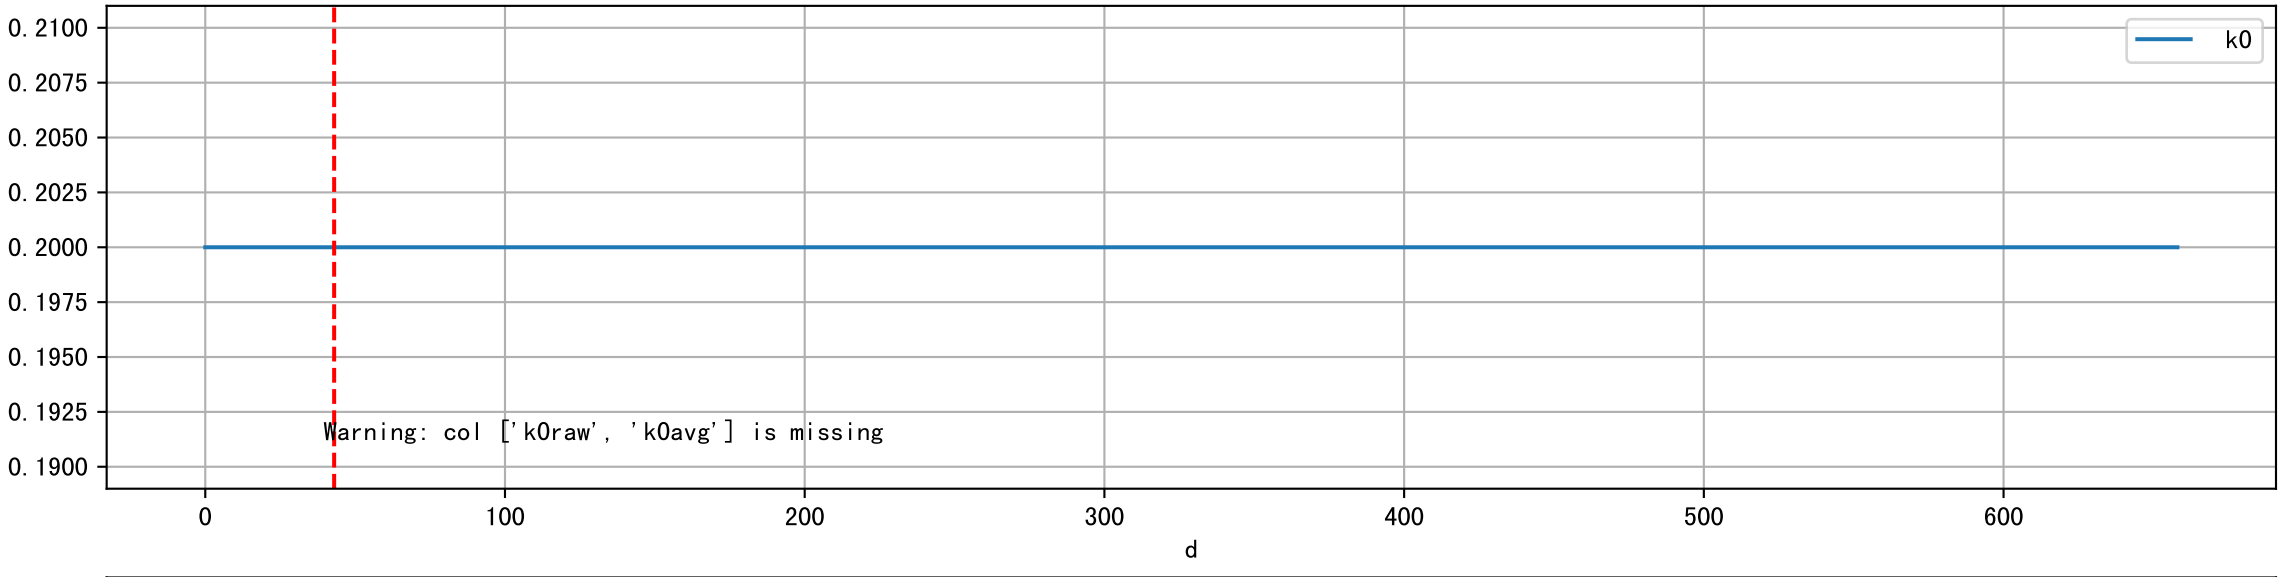

taocraw:-o', 'taocavg', 'taoc'], ['k0raw:-o', 'k0avg', 'k0'], ['k1raw:-o', 'k1avg', 'k1'], ['k2raw:-o', 'k2avg', 'k2'], ['Tblrw:-o', 'Tblavg',

PS1 D:44 2026-04-13