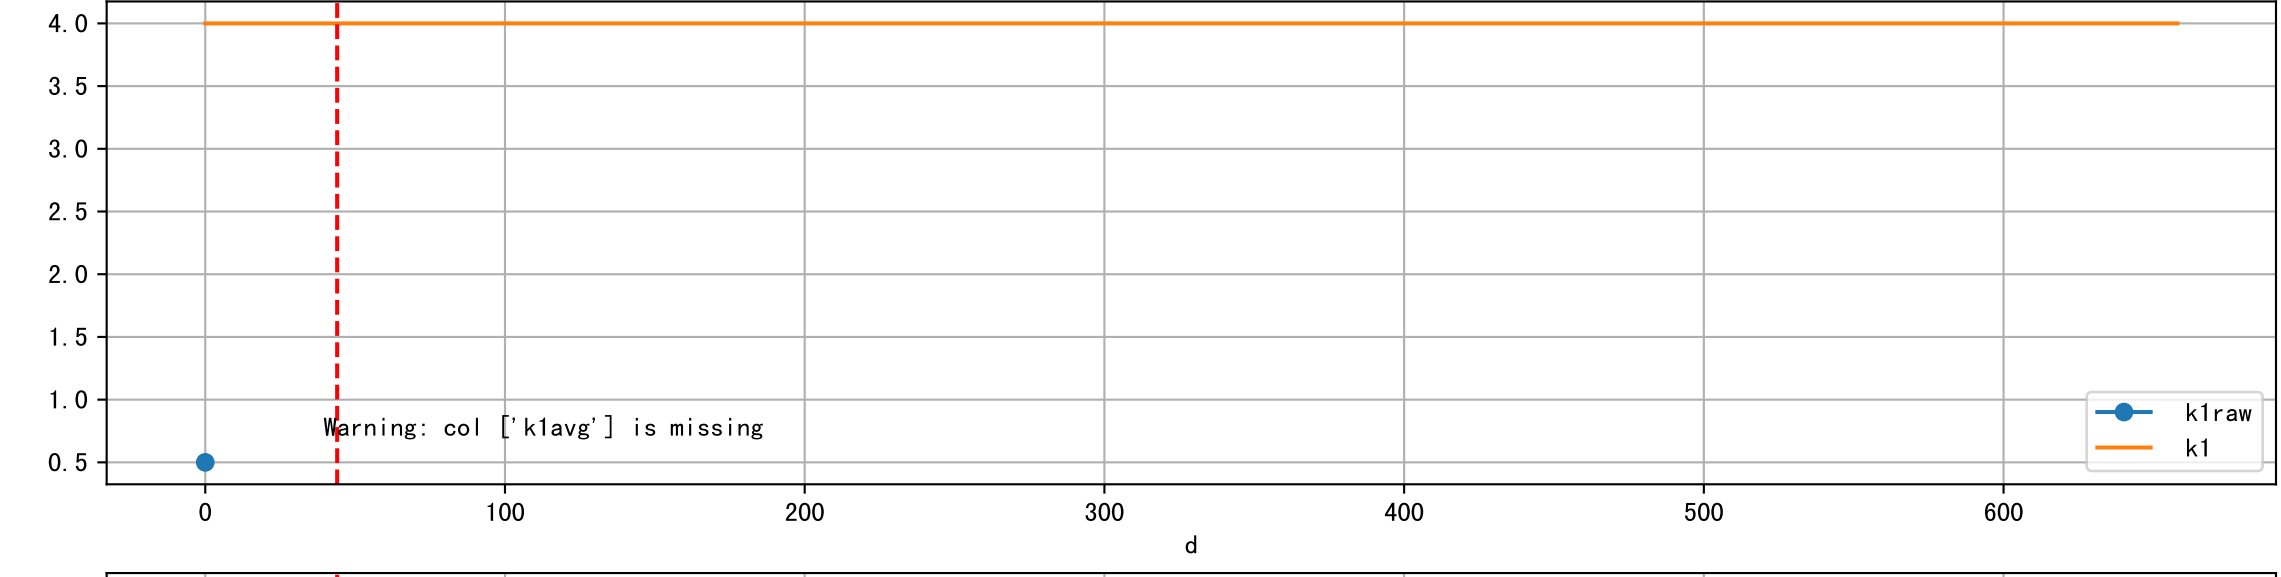

taocraw:-o', 'taocavg', 'taoc'], ['k0raw:-o', 'k0avg', 'k0'], ['k1raw:-o', 'k1avg', 'k1'], ['k2raw:-o', 'k2avg', 'k2'], ['Tblrw:-o', 'Tblavg',

PS1 D:45 2026-04-14