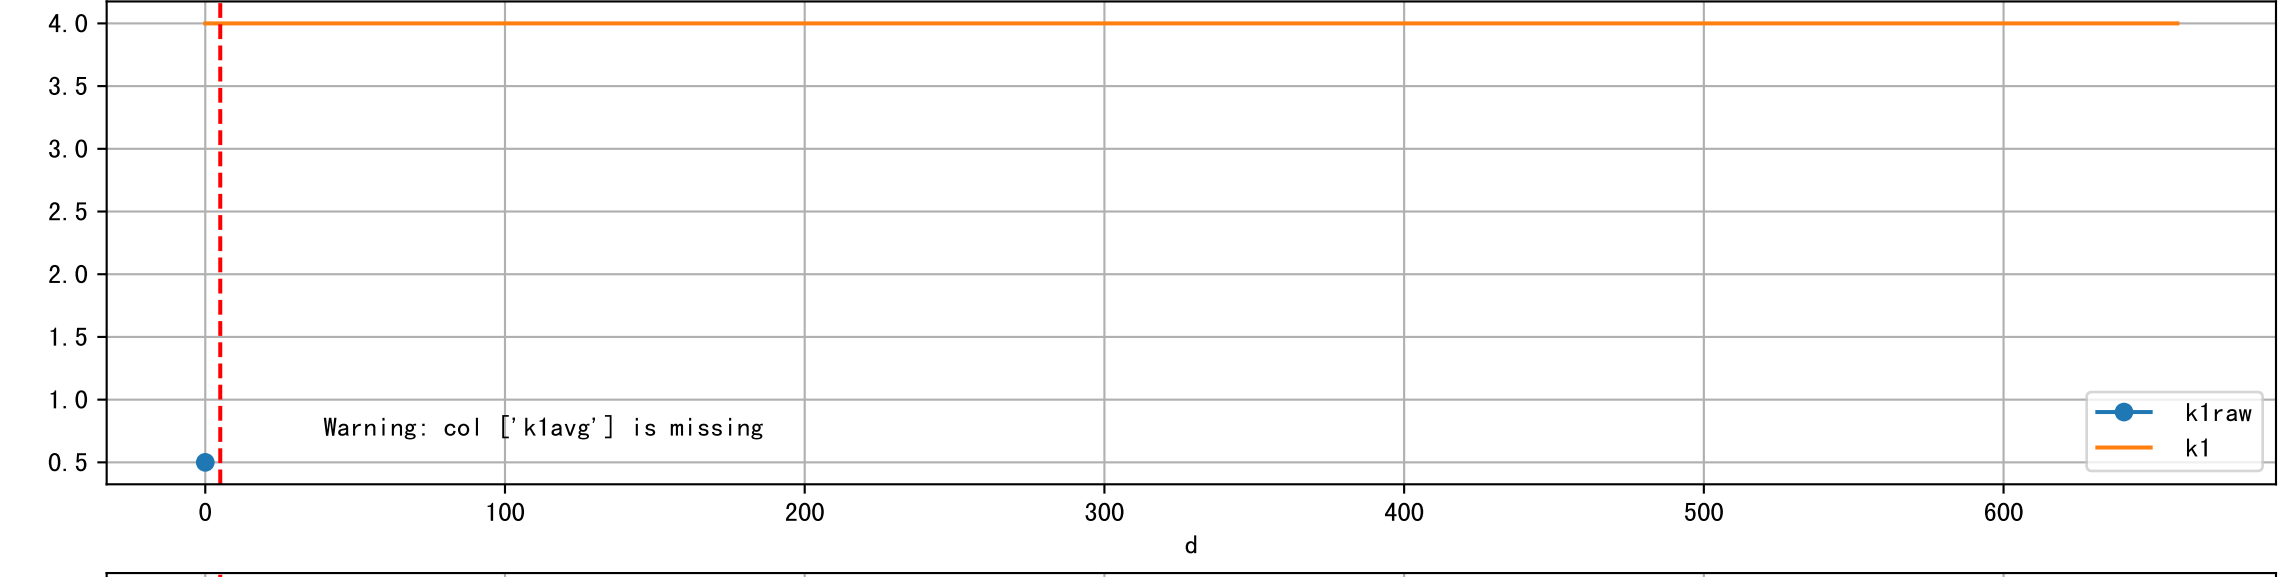

taocraw:-o', 'taocavg', 'taoc'], ['k0raw:-o', 'k0avg', 'k0'], ['k1raw:-o', 'k1avg', 'k1'], ['k2raw:-o', 'k2avg', 'k2'], ['Tblrw:-o', 'Tblavg',

PS1 D:6 2026-03-06