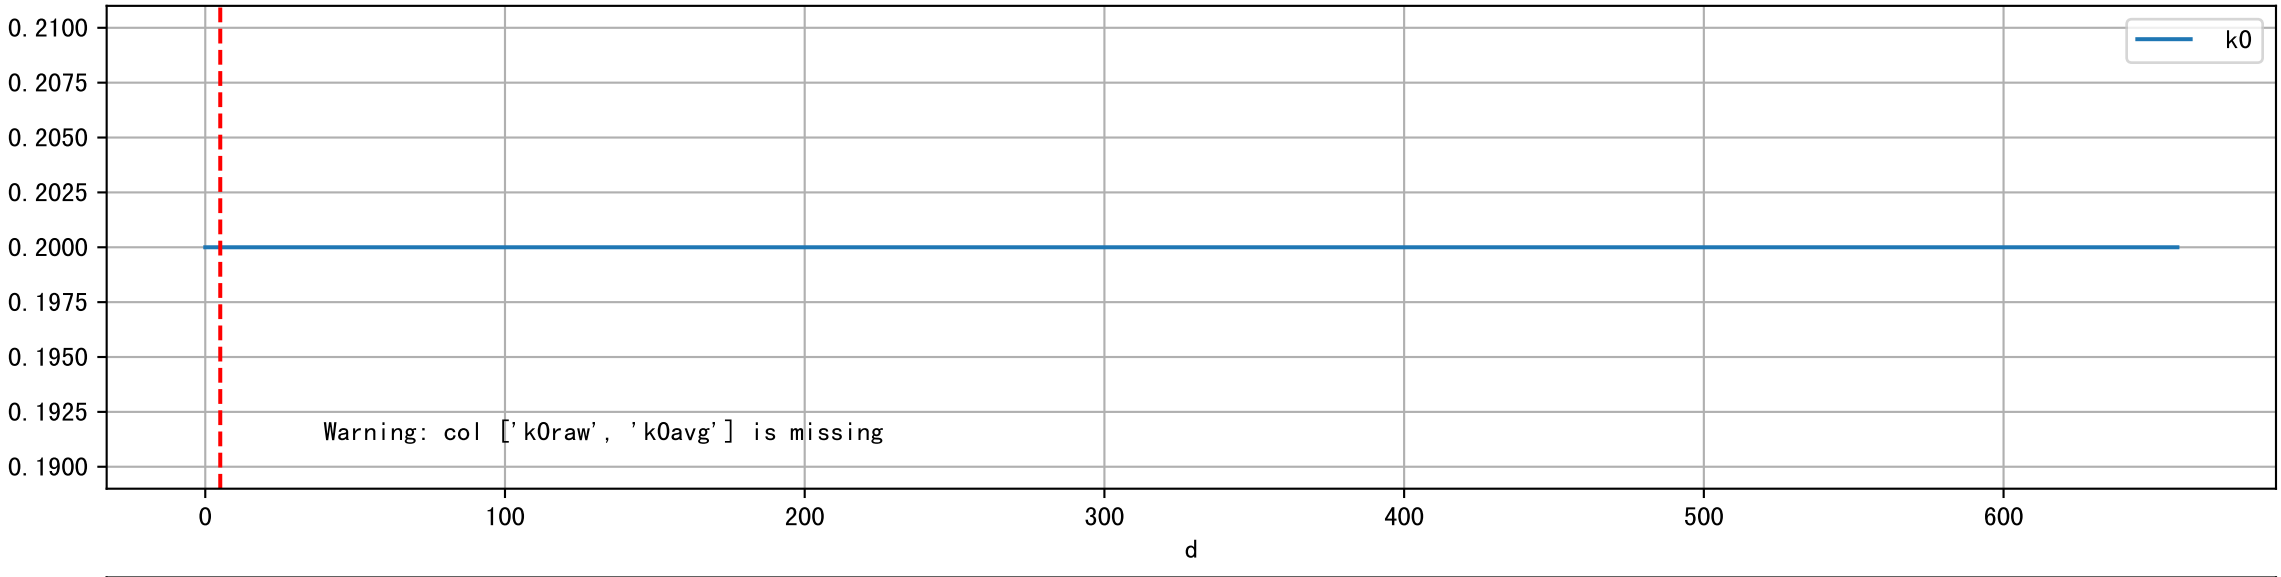

taocraw:-o', 'taocavg', 'taoc'], ['k0raw:-o', 'k0avg', 'k0'], ['k1raw:-o', 'k1avg', 'k1'], ['k2raw:-o', 'k2avg', 'k2'], ['Tblrw:-o', 'Tblavg',

PS1 D:6 2026-03-06