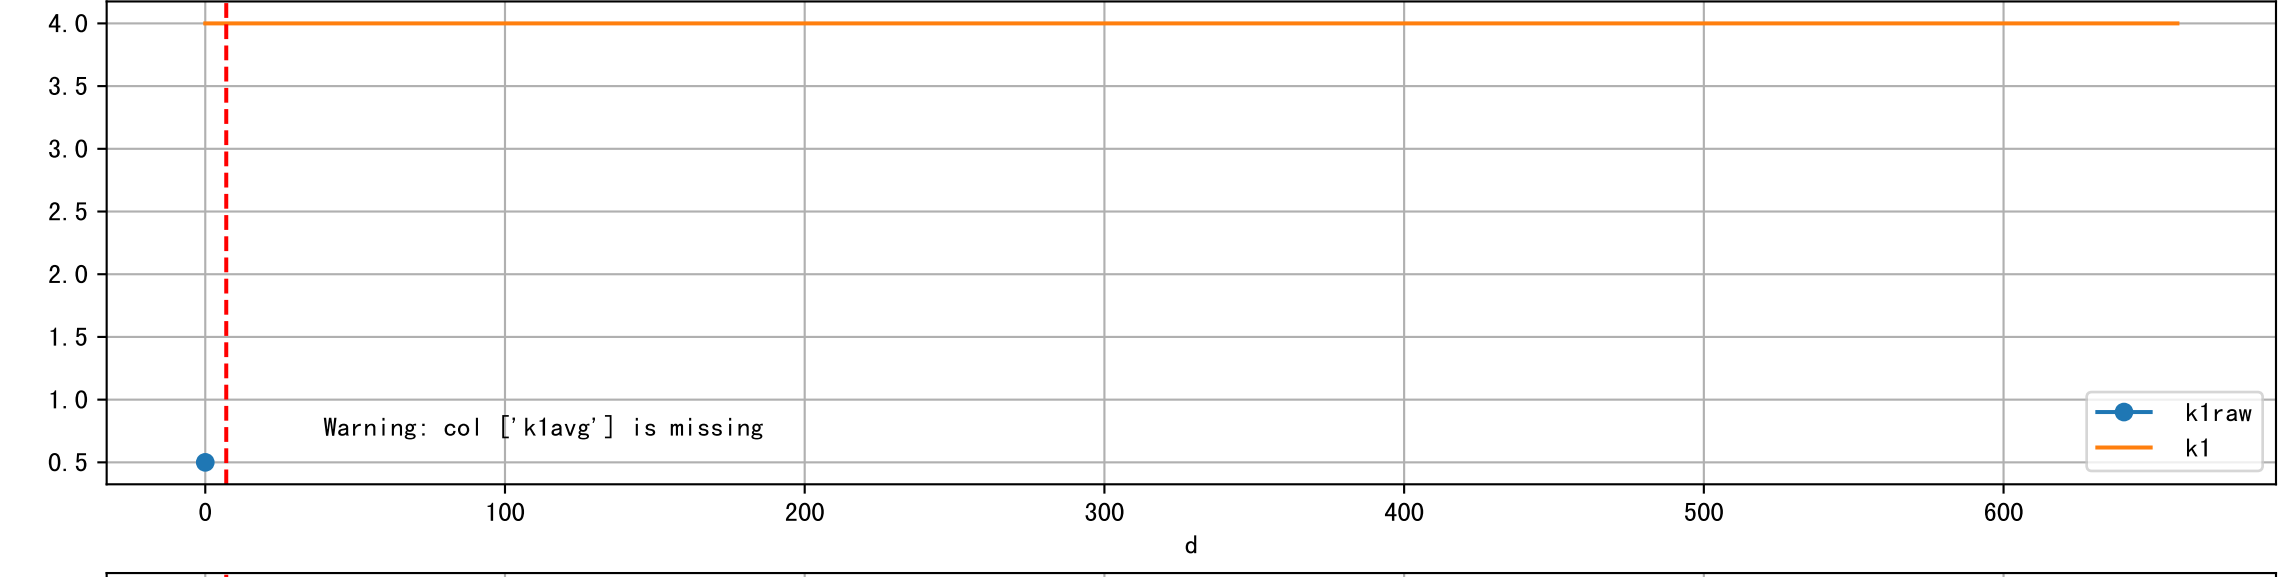

taocraw:-o', 'taocavg', 'taoc'], ['k0raw:-o', 'k0avg', 'k0'], ['k1raw:-o', 'k1avg', 'k1'], ['k2raw:-o', 'k2avg', 'k2'], ['Tblrw:-o', 'Tblavg',

PS1 D:8 2026-03-08