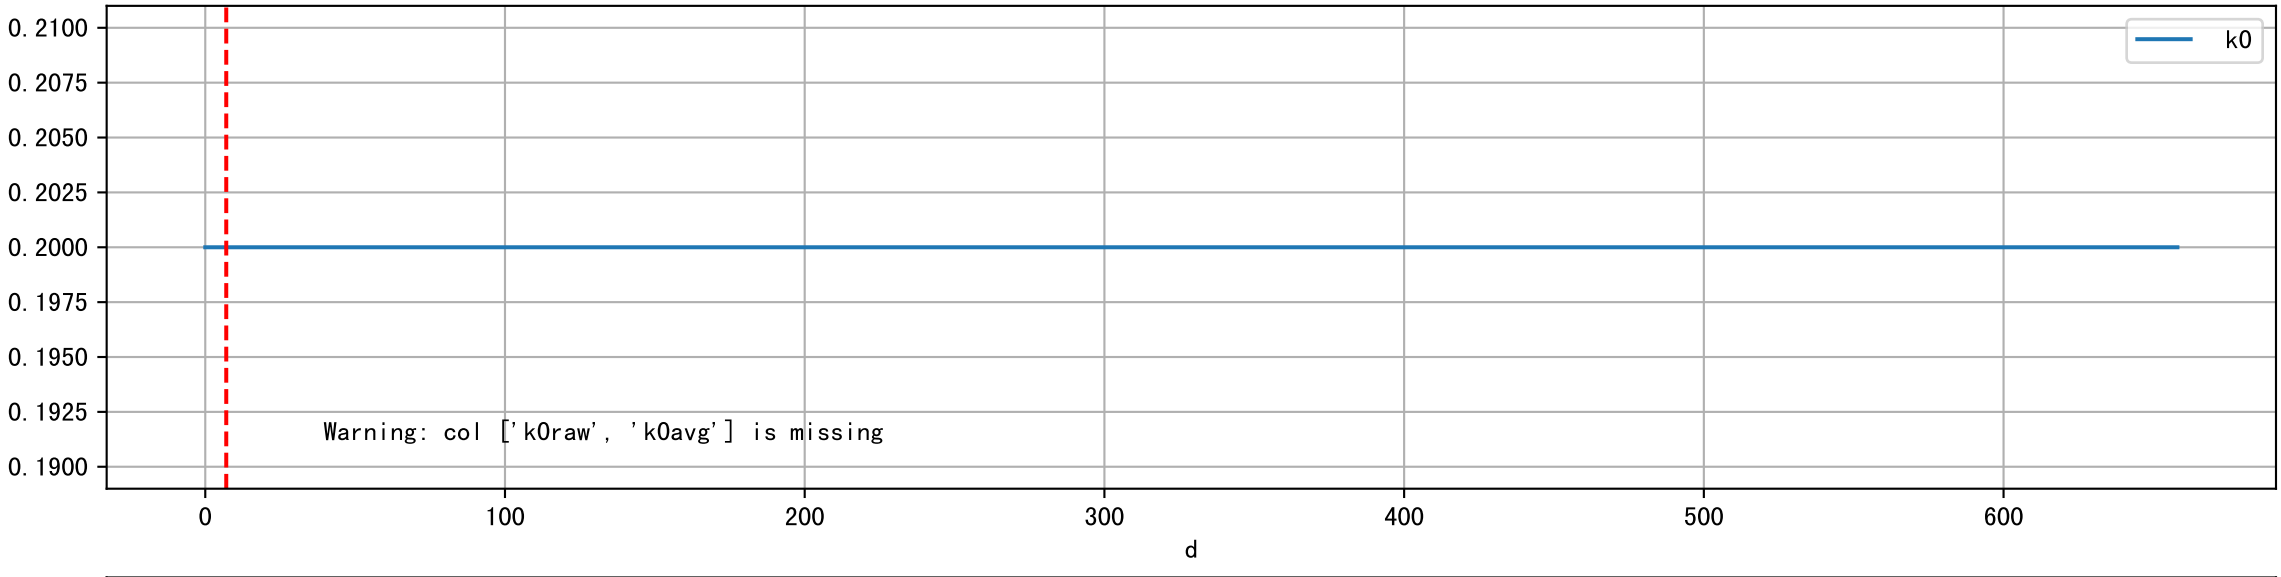

taocraw:-o', 'taocavg', 'taoc'], ['k0raw:-o', 'k0avg', 'k0'], ['k1raw:-o', 'k1avg', 'k1'], ['k2raw:-o', 'k2avg', 'k2'], ['Tblrw:-o', 'Tblavg',

PS1 D:8 2026-03-08