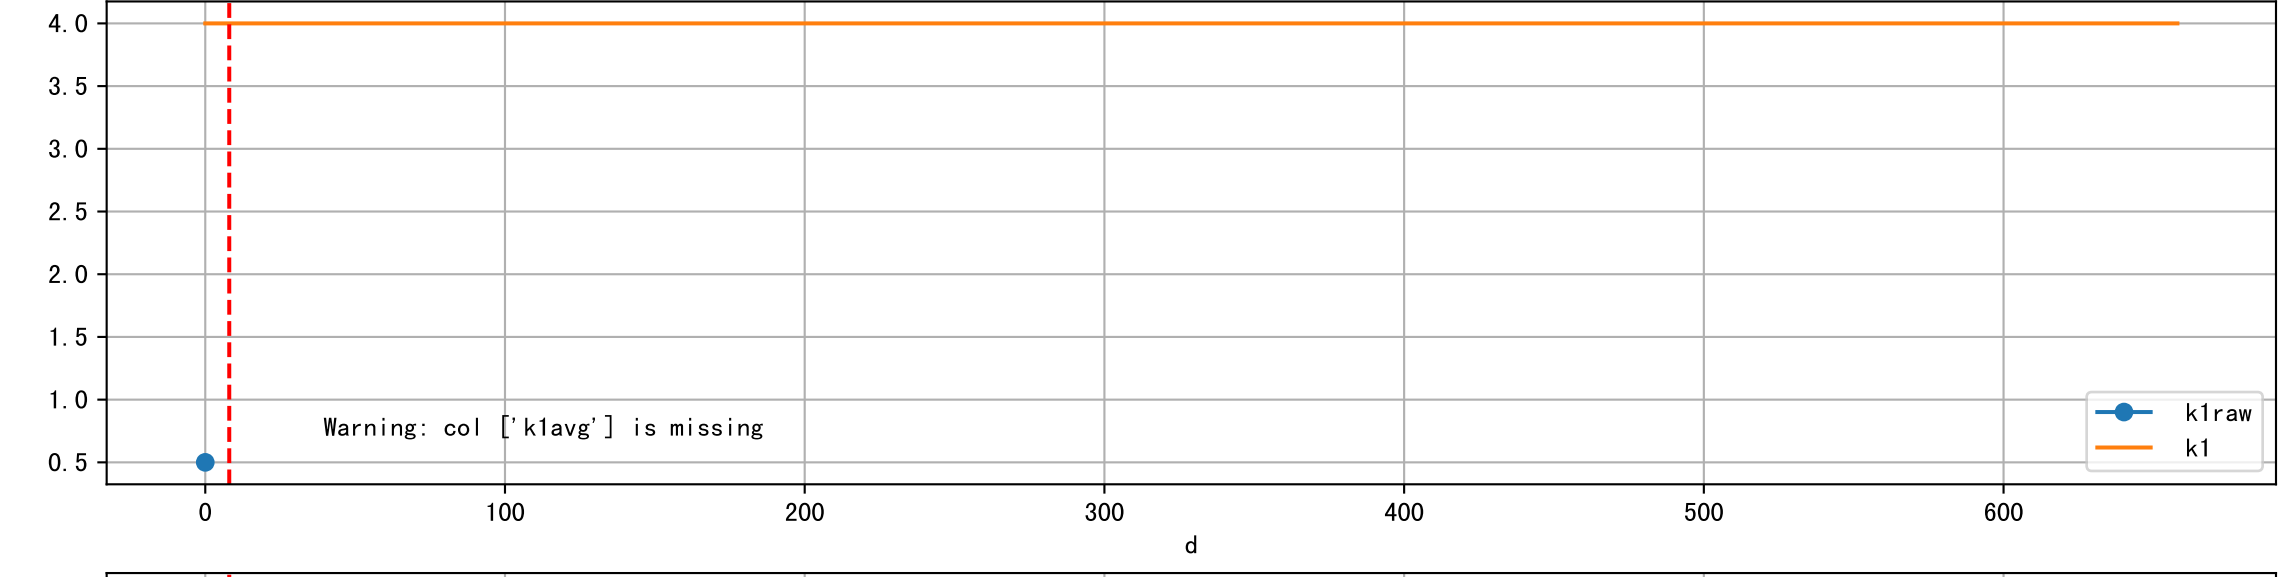

taocraw:-o', 'taocavg', 'taoc'], ['k0raw:-o', 'k0avg', 'k0'], ['k1raw:-o', 'k1avg', 'k1'], ['k2raw:-o', 'k2avg', 'k2'], ['Tblrw:-o', 'Tblavg',

PS1 D:9 2026-03-09