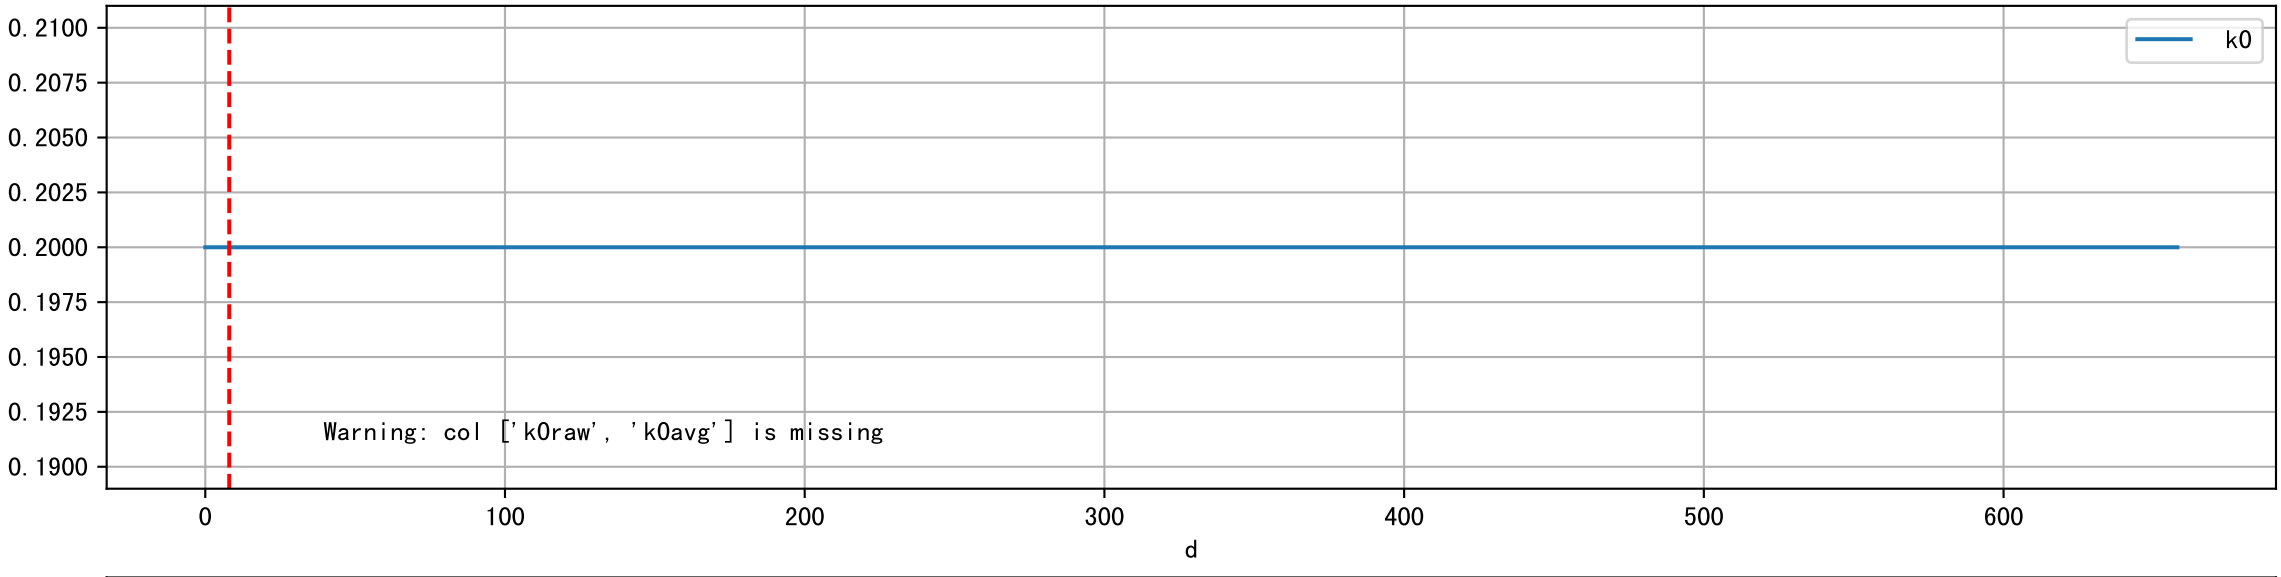

taocraw:-o', 'taocavg', 'taoc'], ['k0raw:-o', 'k0avg', 'k0'], ['k1raw:-o', 'k1avg', 'k1'], ['k2raw:-o', 'k2avg', 'k2'], ['Tblrw:-o', 'Tblavg',

PS1 D:9 2026-03-09