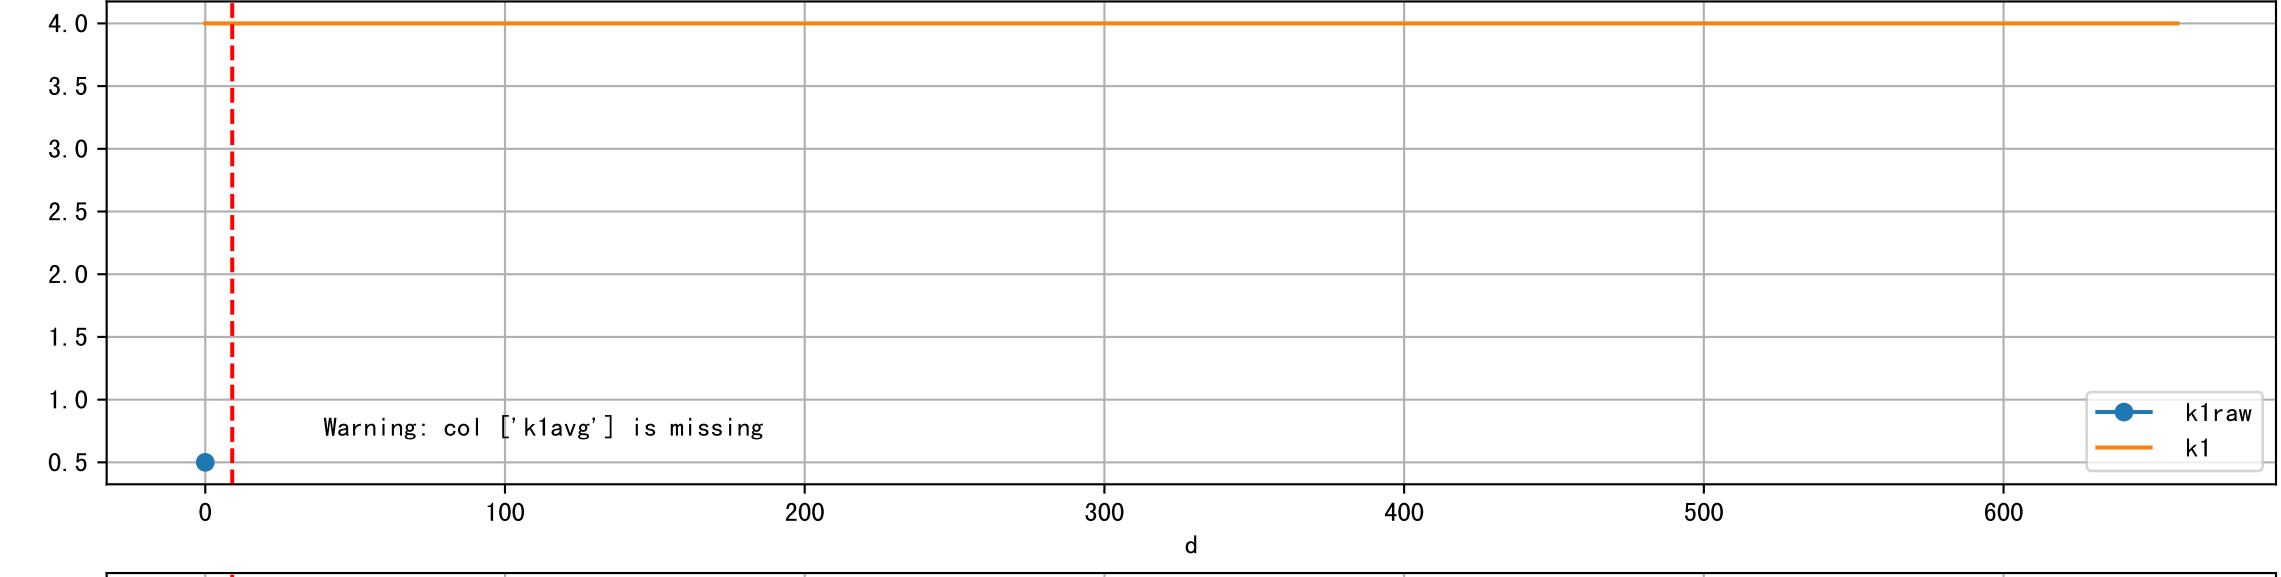

taocraw:-o', 'taocavg', 'taoc'], ['k0raw:-o', 'k0avg', 'k0'], ['k1raw:-o', 'k1avg', 'k1'], ['k2raw:-o', 'k2avg', 'k2'], ['Tblrw:-o', 'Tblavg',

PS1 D:10 2026-03-10