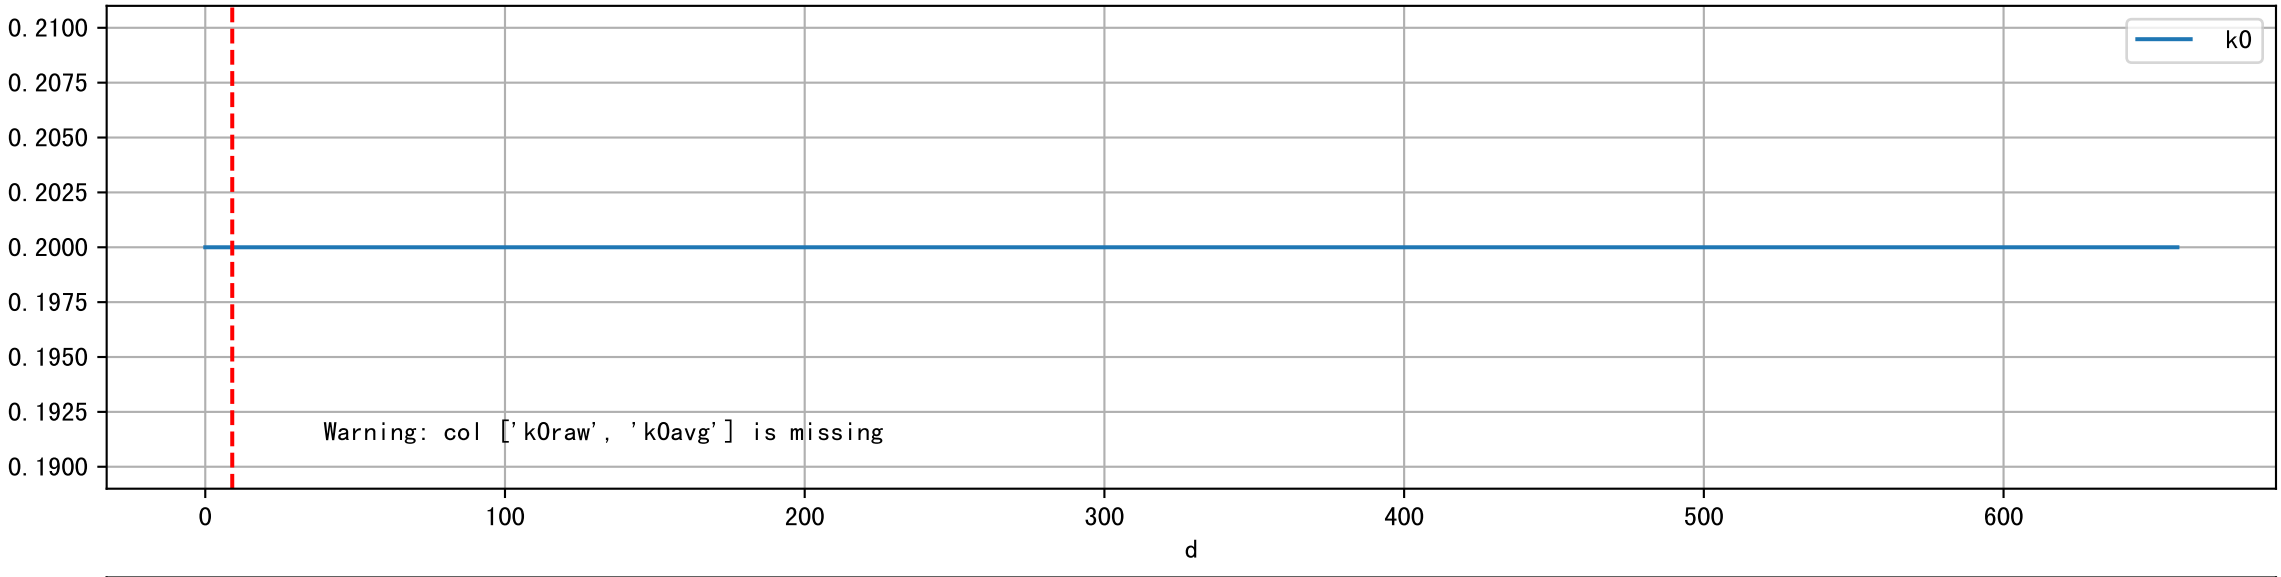

taocraw:-o', 'taocavg', 'taoc'], ['k0raw:-o', 'k0avg', 'k0'], ['k1raw:-o', 'k1avg', 'k1'], ['k2raw:-o', 'k2avg', 'k2'], ['Tblrw:-o', 'Tblavg',

PS1 D:10 2026-03-10